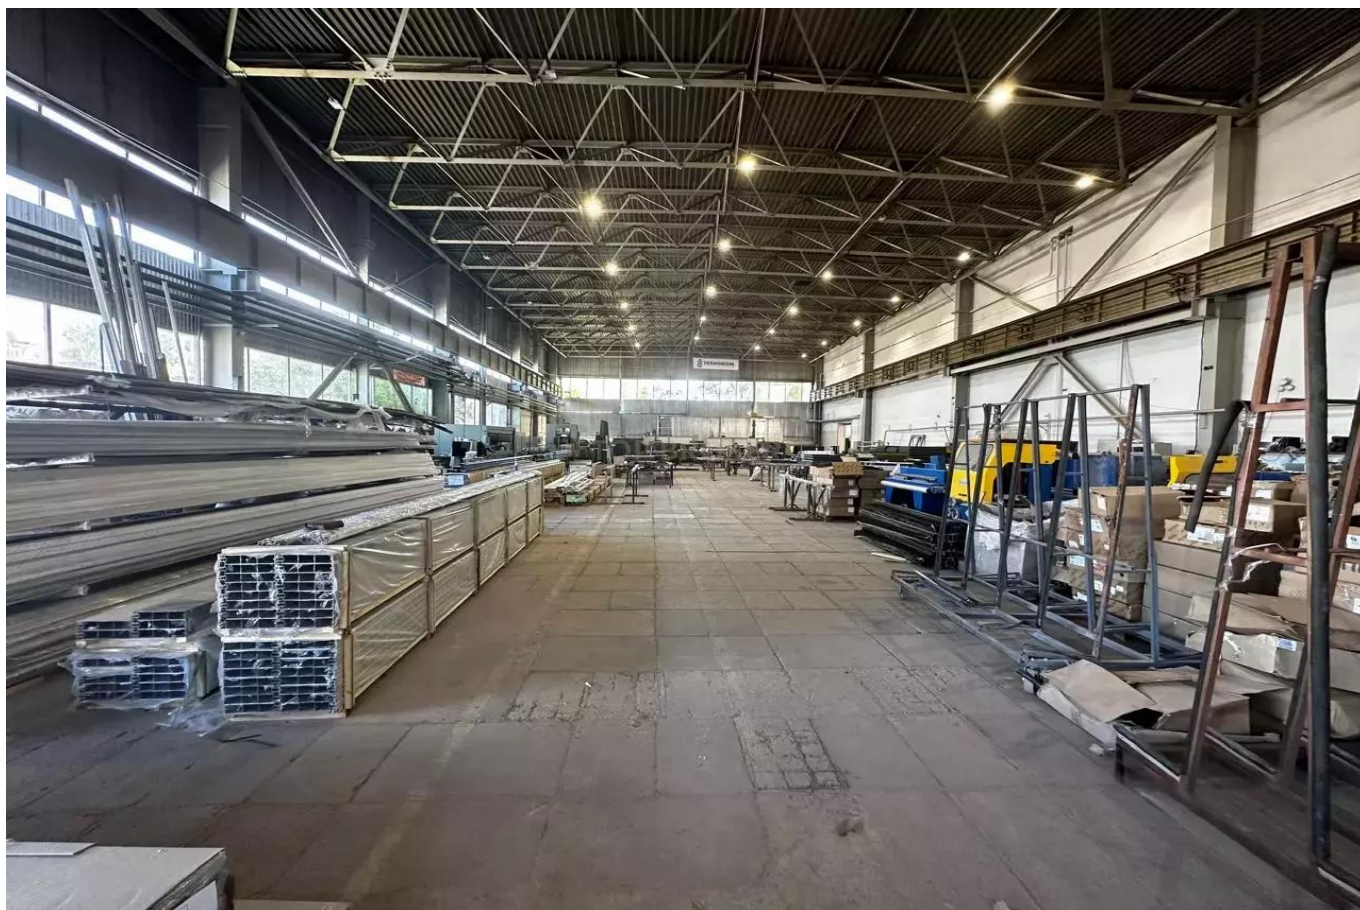

Аренда производственно-складского помещения

Цена: 2 250 000 (два миллиона двести пятьдесят тысяч рублей 00 копеек)

Описание:

Производственно-складское помещение в Чехове, рп. Столбовая. Так как корректный адрес отсутствует на Яндекс.Картах, введен ближайший. Первая линия ул. Большая. 15 минут пешком от ст. "Столбовая". Развитая инфраструктура. 1 этаж. Открытая планировка. Больше ворота. Пол антипыль. На территории есть газ, который можно использовать в производстве. Парковка.

Технические характеристики:

Общая площадь корпуса: 1 800 кв.м.

Размер помещения 24*60 м.

Высота потолка: 10 м.

Нагрузка на пол: 5 т/м.

Запас по электричеству 250 кВт с возможностью увеличения.

Встроенный АБК.