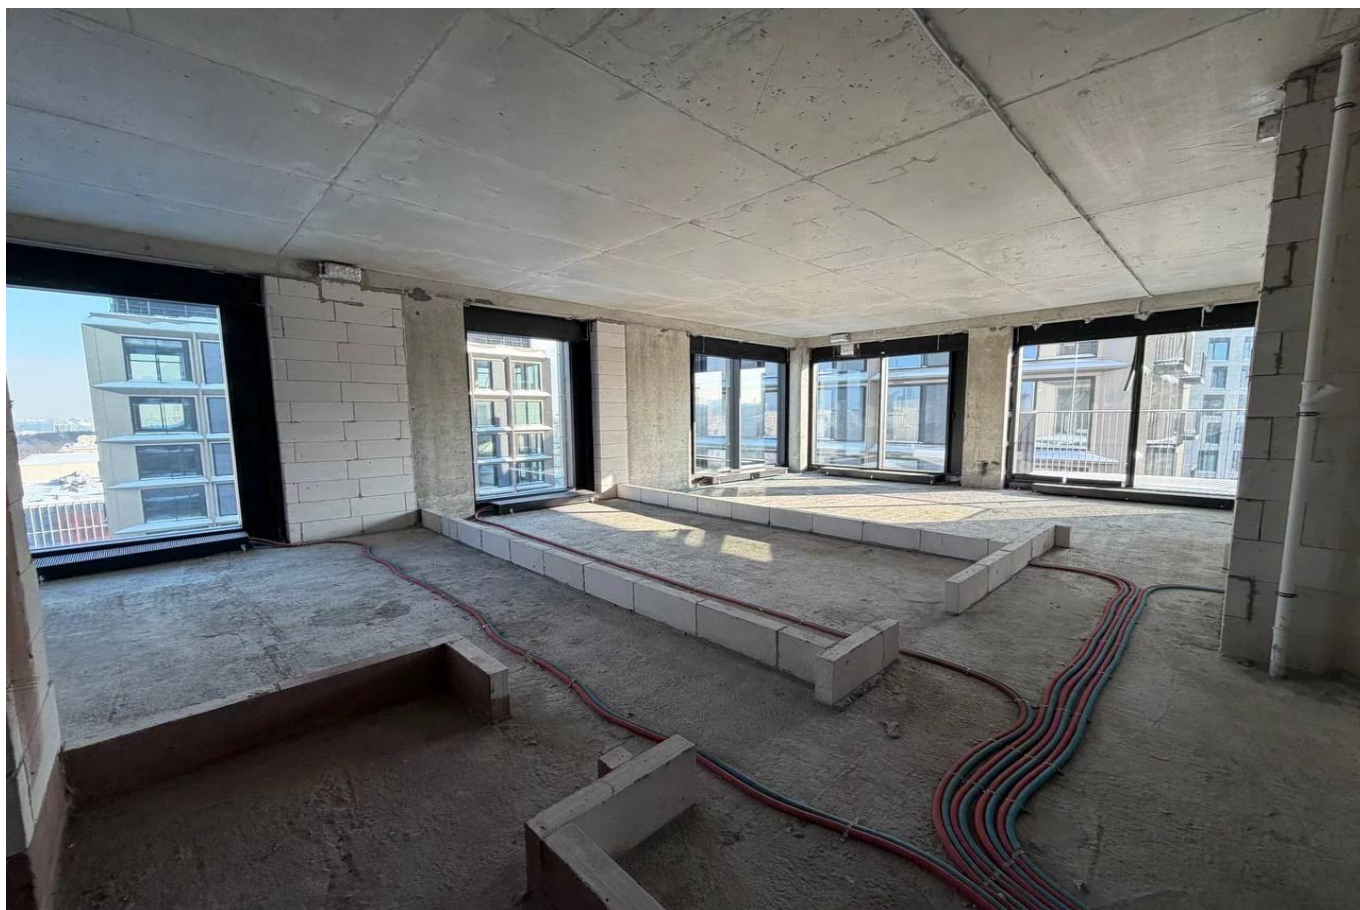

Просторная квартира в Резиденции Вишнёвый сад

Цена: 153 000 000 (сто пятьдесят три миллиона рублей 00 копеек)