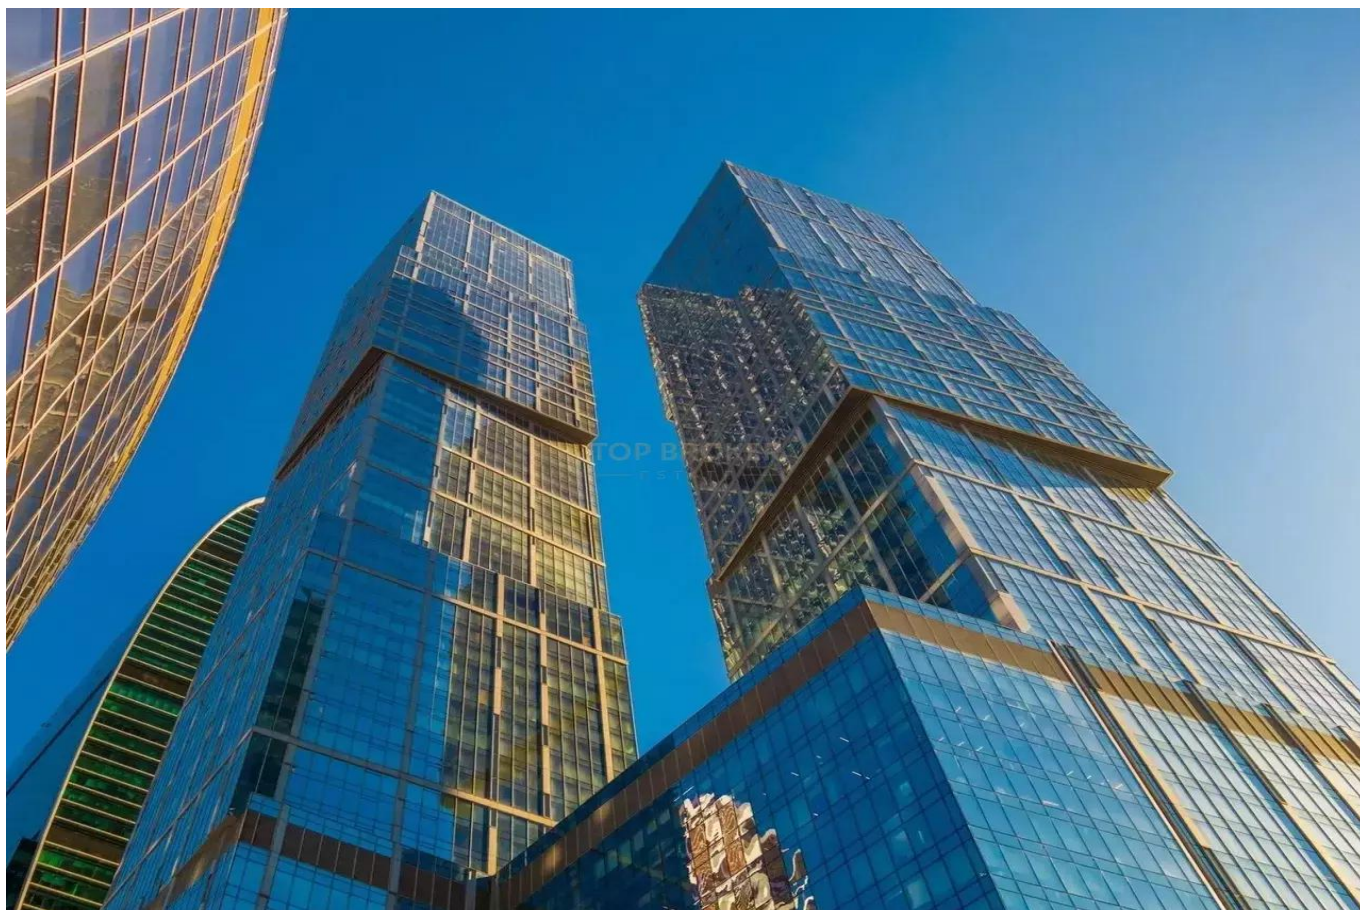

Двухуровневый пентхаус в башне Санкт-Петербург

Цена: 3 000 000 (три миллиона рублей 00 копеек)

Описание:

Реальный объект, показ в день обращения. Продается роскошный пентхаус с панорамным видом на Москву! Виды из окон открываются на Москву-реку, гостиницу Украина, башни Сити и город. Смонтирована антресоль, продумана планировка и готов дизайнерский проект, который будет передан новому владельцу. Площадь апартамента 230 кв.м. по 1 этажу, общая площадь 320 кв.м. Открываются форточки. Возле входа в пентхаус пост круглосуточной охраны. Лучшие рестораны, салоны - красоты, клиника , World Class и многое другое доступно жителям - необходимо лишь спуститься на лифте в торговую галерею. Консьерж - сервис башни всегда к вашим услугам! Показ в любое удобное время.