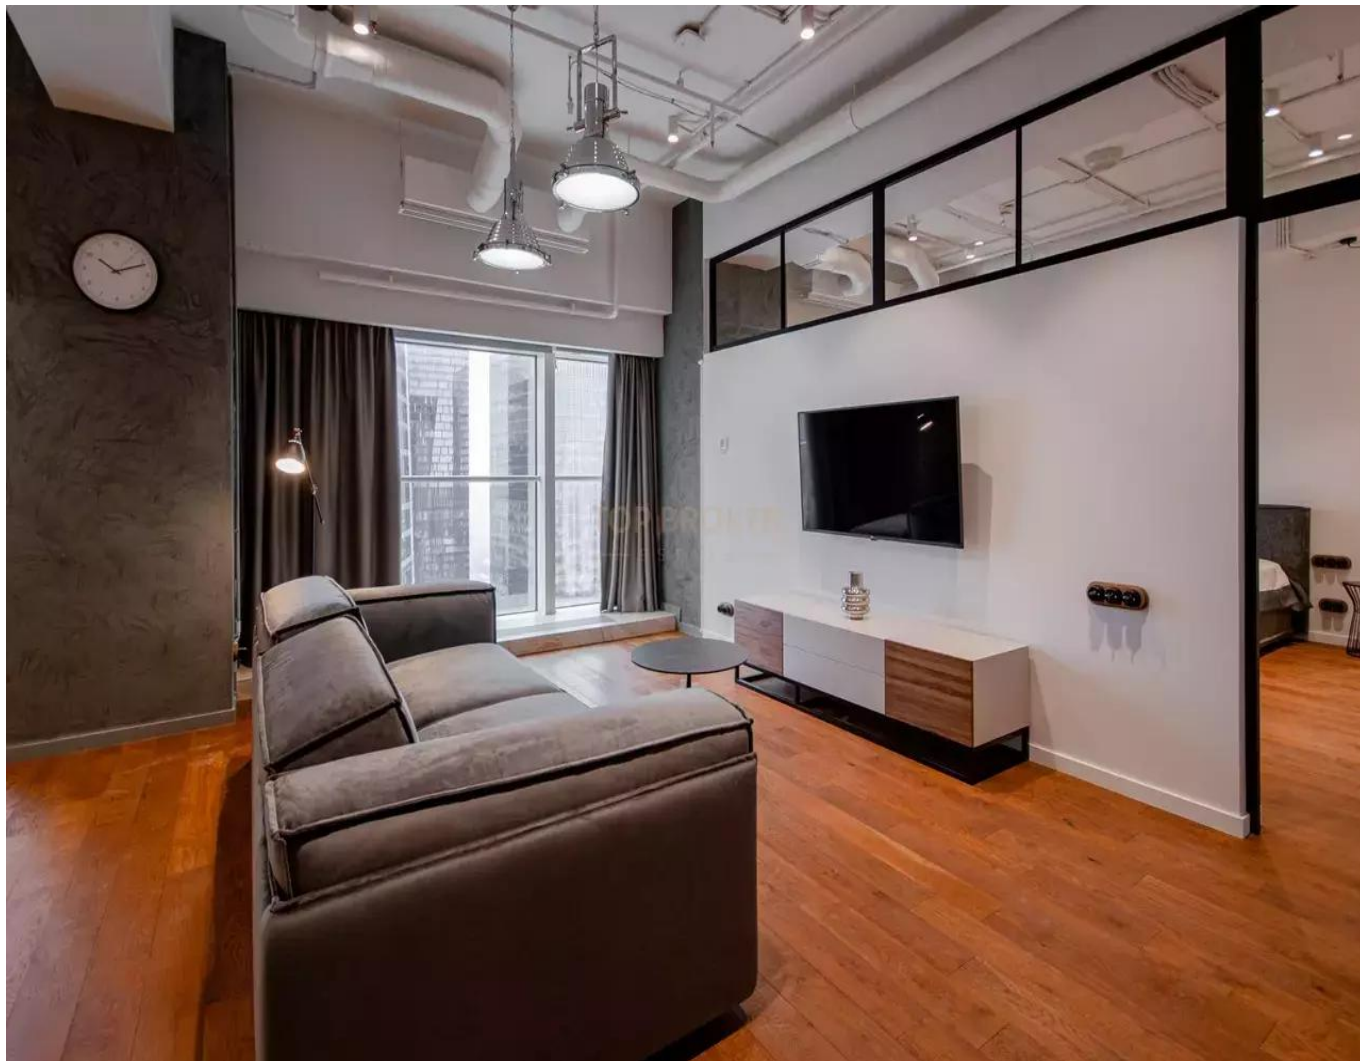

Телефон брокера: +7(977)802-16-16

Фотографии объекта