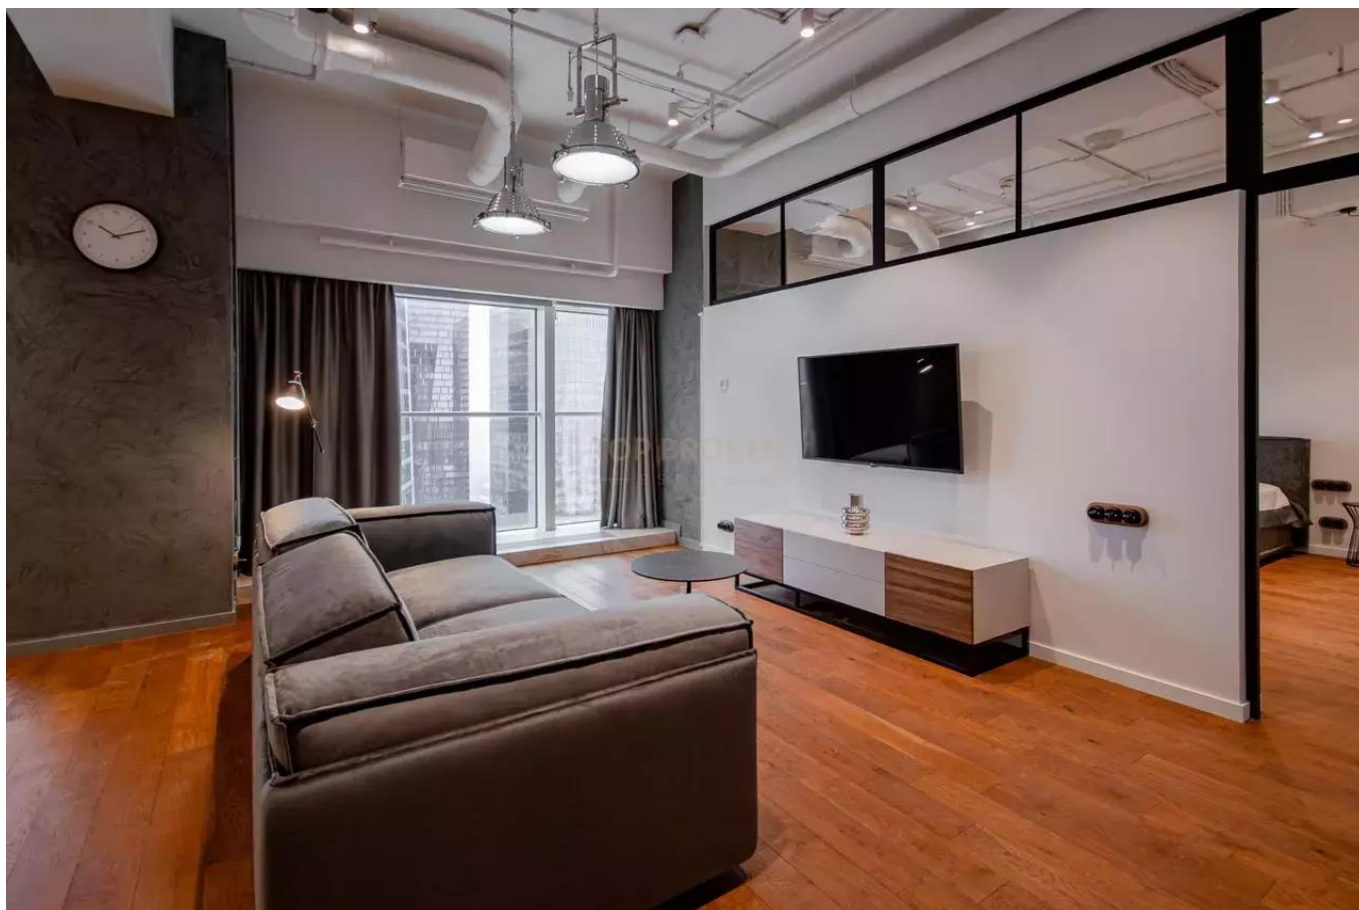

Аренда шикарных апартаментов в Москва Сити

Цена: 380 000 (триста восемьдесят тысяч рублей 00 копеек)

Описание:

Вашему вниманию предлагаются видовые апартаменты в башне Меркурий 98м2. Полностью оборудованы всей необходимой мебелью и бытовой техникой от ведущих мировых производителей. Сделан качественный ремонт по индивидуальному дизайнерскому проекту с применением современных технологий. Развитая инфраструктура комплекса включает в себя всё необходимое для комфортного проживания.

Башня «Меркурий» – это высочайший небоскреб, расположенный на территории многофункционального московского делового комплекса «Москва-Сити». Это уникальное здание, отличающееся оригинальной архитектурой и интересными дизайнерскими решениями. Оно спроектировано как вертикальный город с развитой инфраструктурой. Здесь есть офисы, жилые апартаменты, магазины, кафе, тренажерный зал.