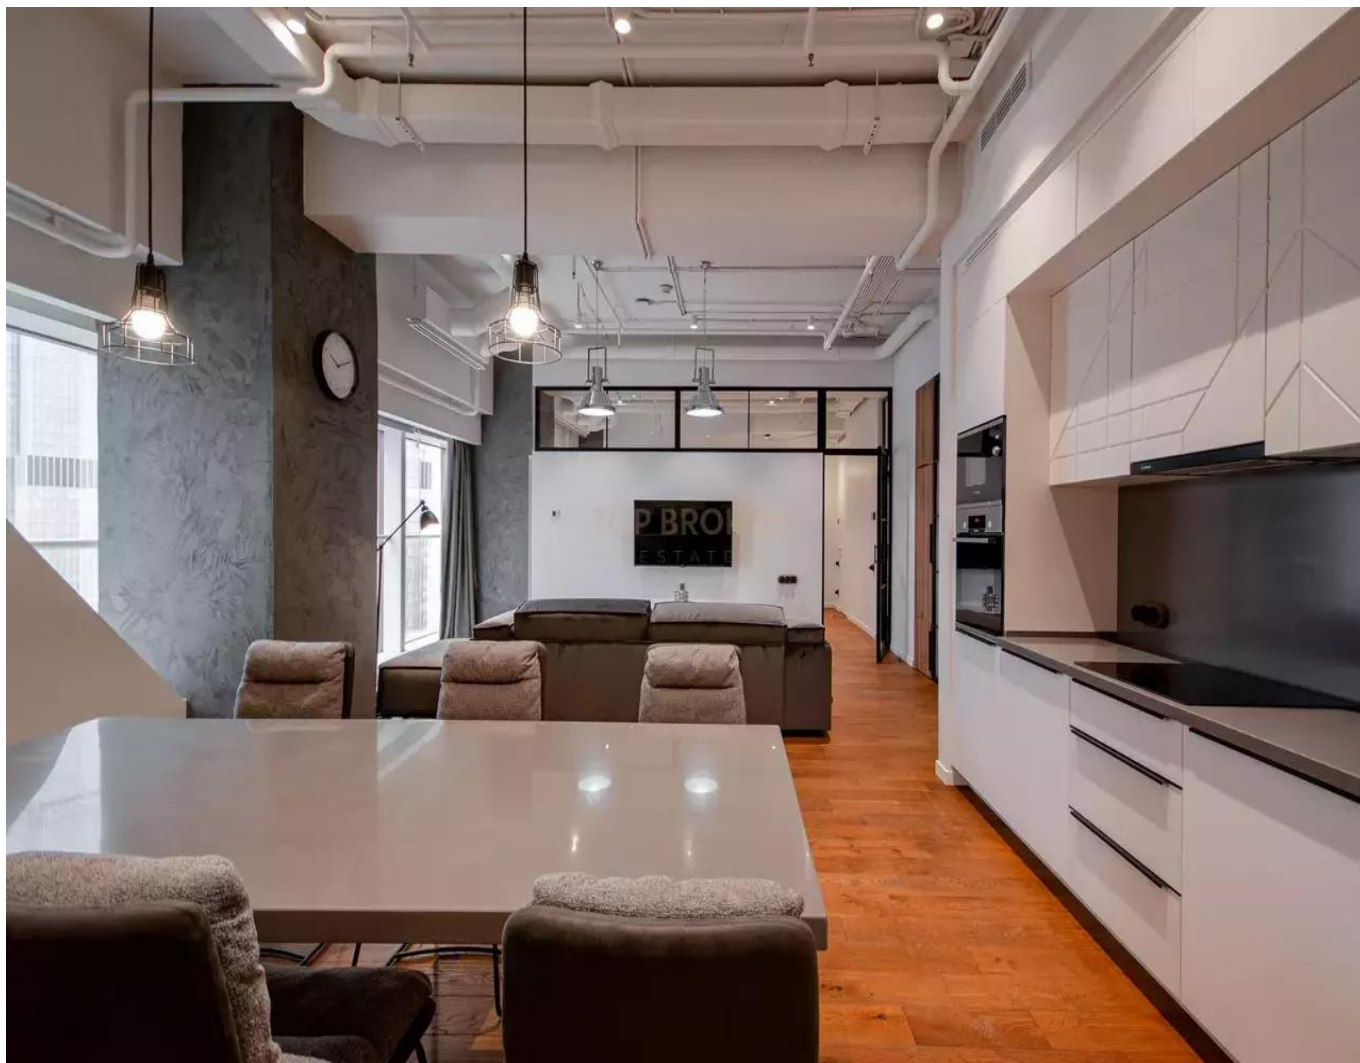

TOP BROKER

123112, г. Москва, ул. Пресненская набережная, 8, стр.1, 571