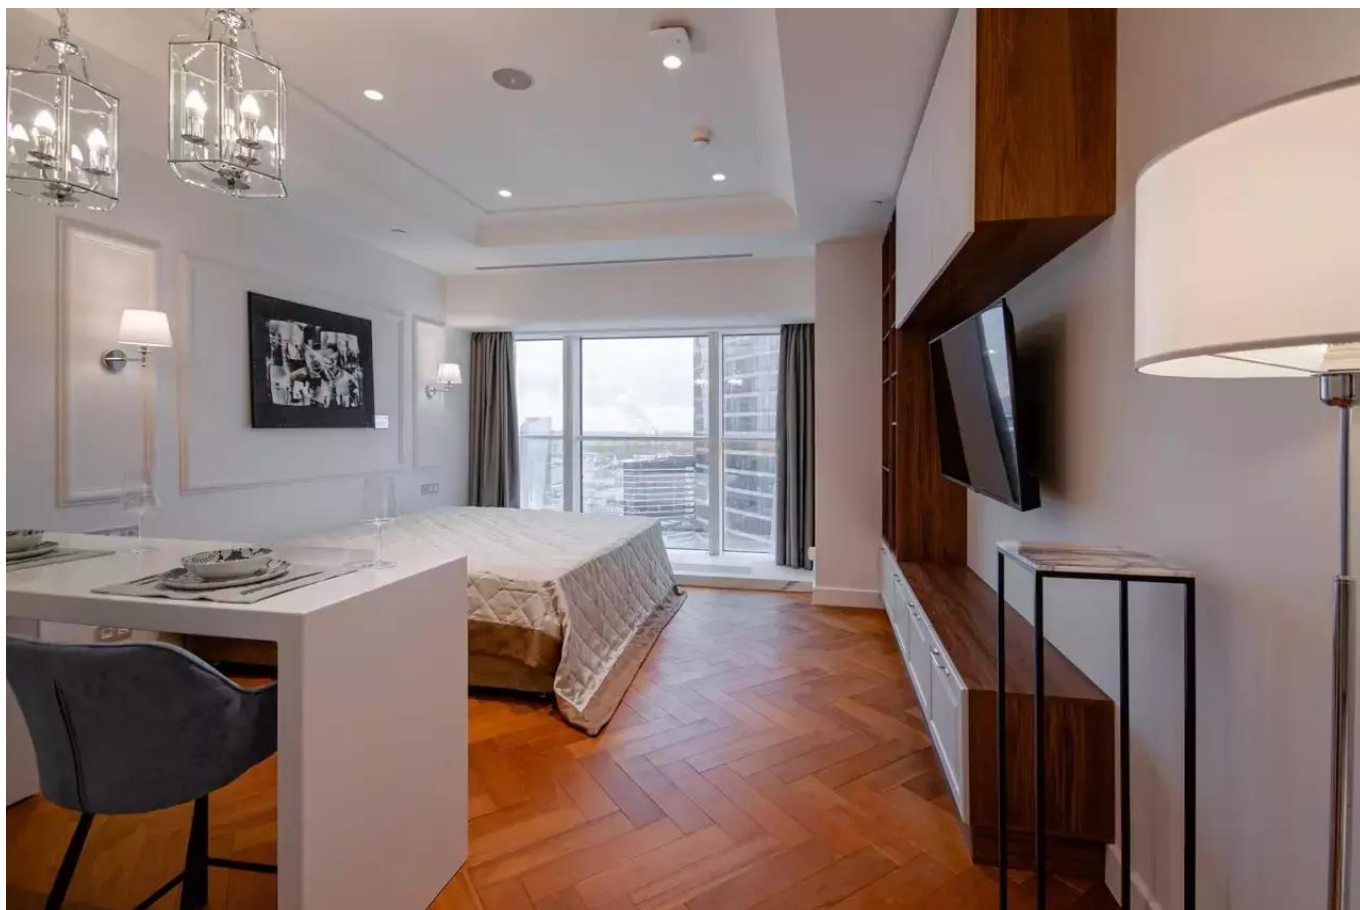

Аренда студии в Москва Сити

Цена: 220 000 (двести двадцать тысяч рублей 00 копеек)

Описание:

Сдаются апартаменты в Башне Меркурий!

Локация: Башня Меркурий

Площадь: 37,4 м2

Этаж: Высокий, с прекрасным видом

Предлагаем в аренду уютные апартаменты, полностью готовые для комфортного проживания. Внутри вы найдете все необходимое: современную мебель, бытовую технику и уютную атмосферу.