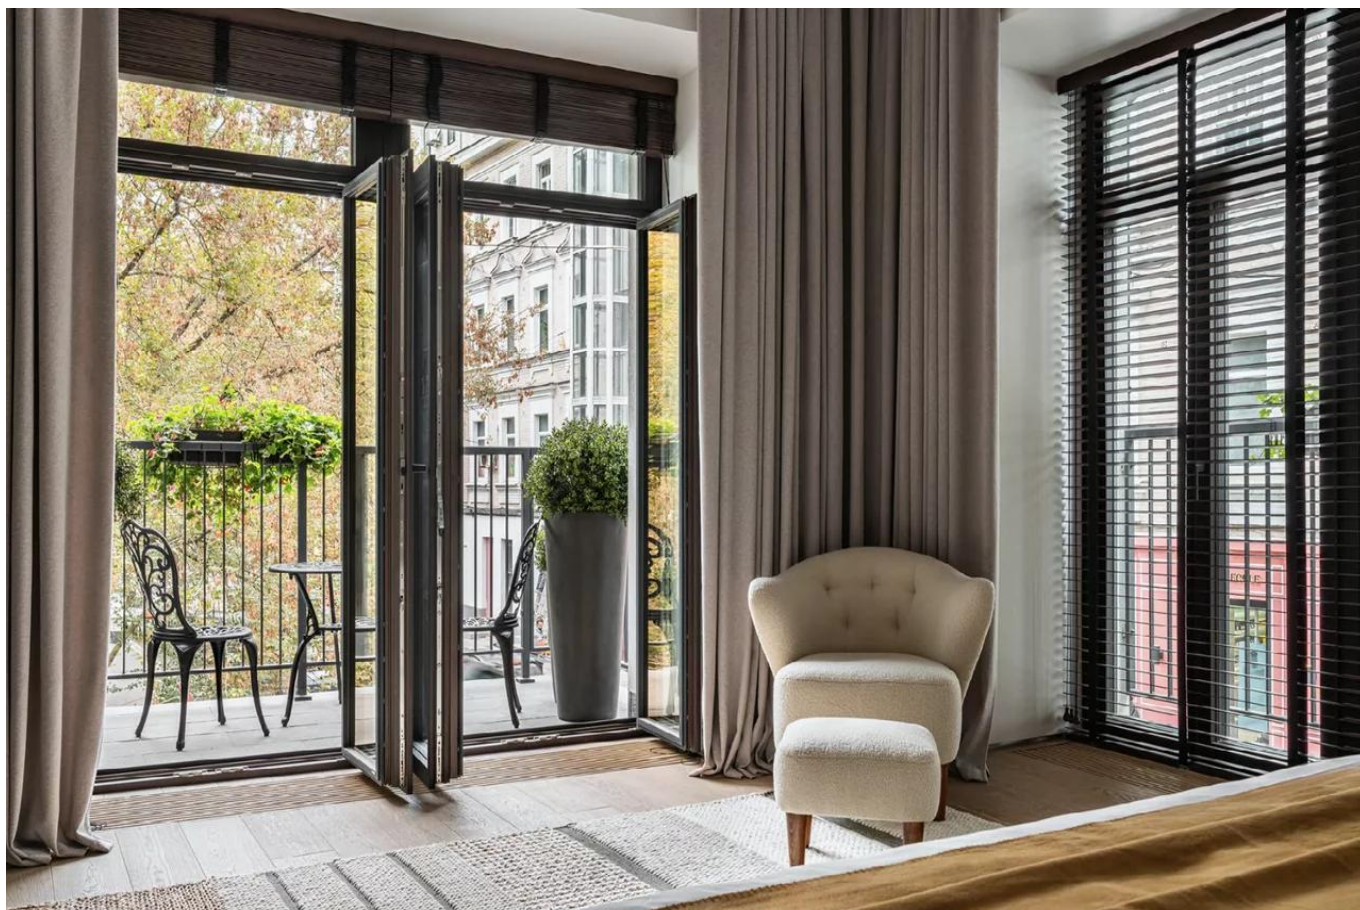

Апартамент с мебелью в клубном доме на Патриарших прудах

Цена: 466 000 000 (четыреста шестьдесят шесть миллионов рублей 00 копеек)

Описание:

Апартамент на втором этаже общей площадью 196,2 м² включает две просторные террасы — 70 м² и 19,3 м². Планировка продумана для комфортной жизни: кухня-гостиная с панорамным эркером, две мастер-спальни (одна с ванной и гардеробной, другая с душевой), галерея, гостевая гардеробная и гостевой санузел.