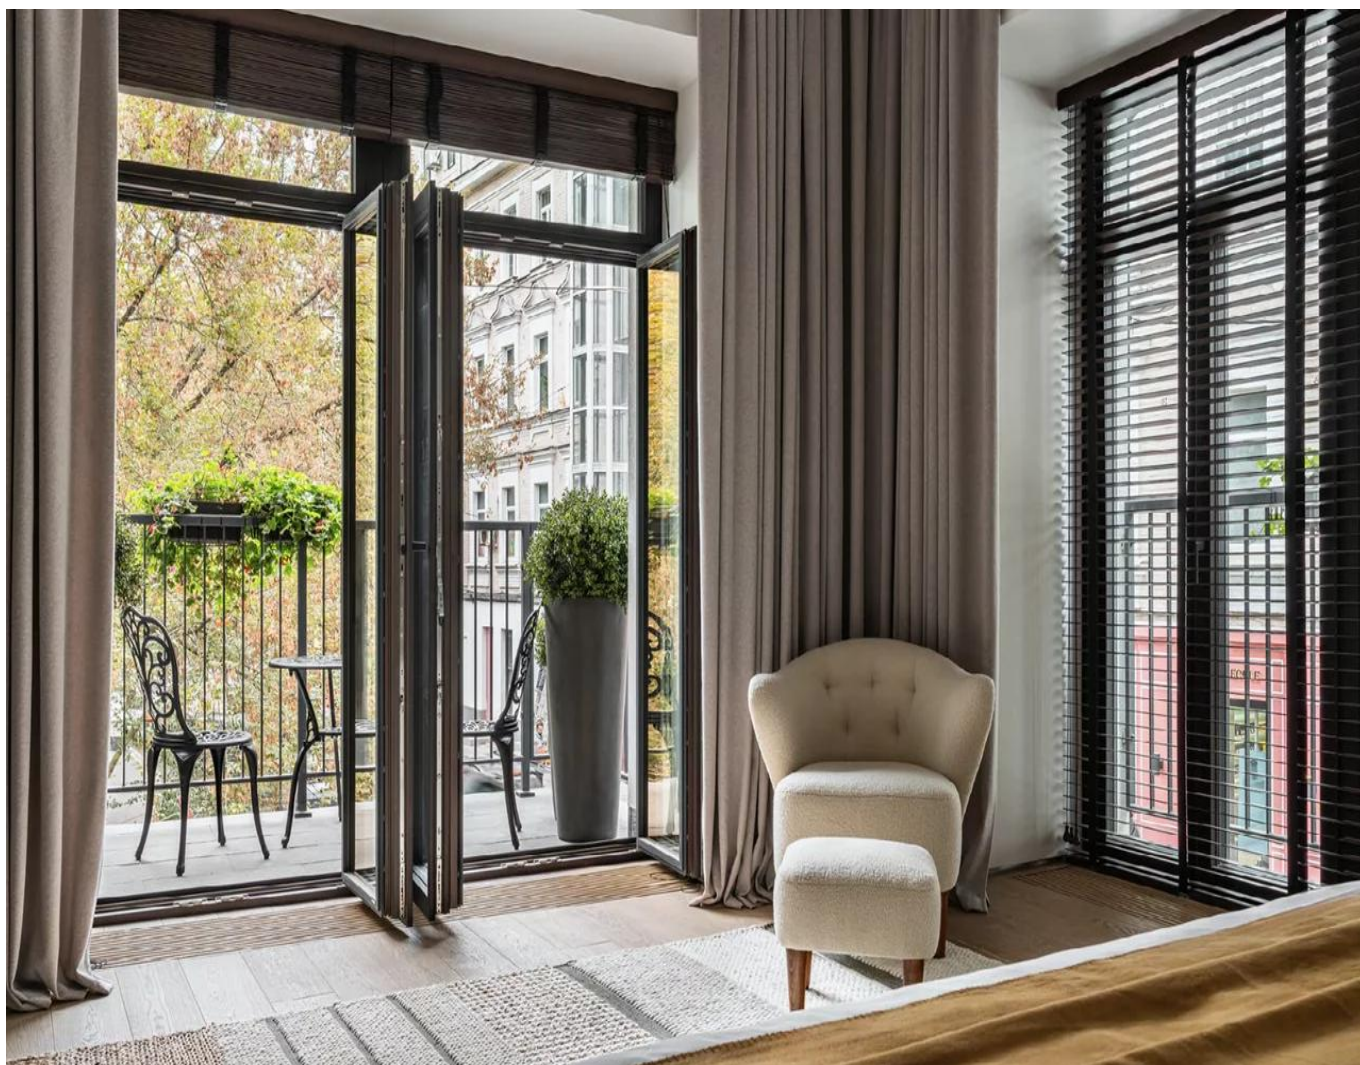

Контактная информация

Имя брокера: Швырева Марина

Email брокера: 1@topbroker.moscow

Телефон брокера: +7(977)802-16-16

Фотографии объекта