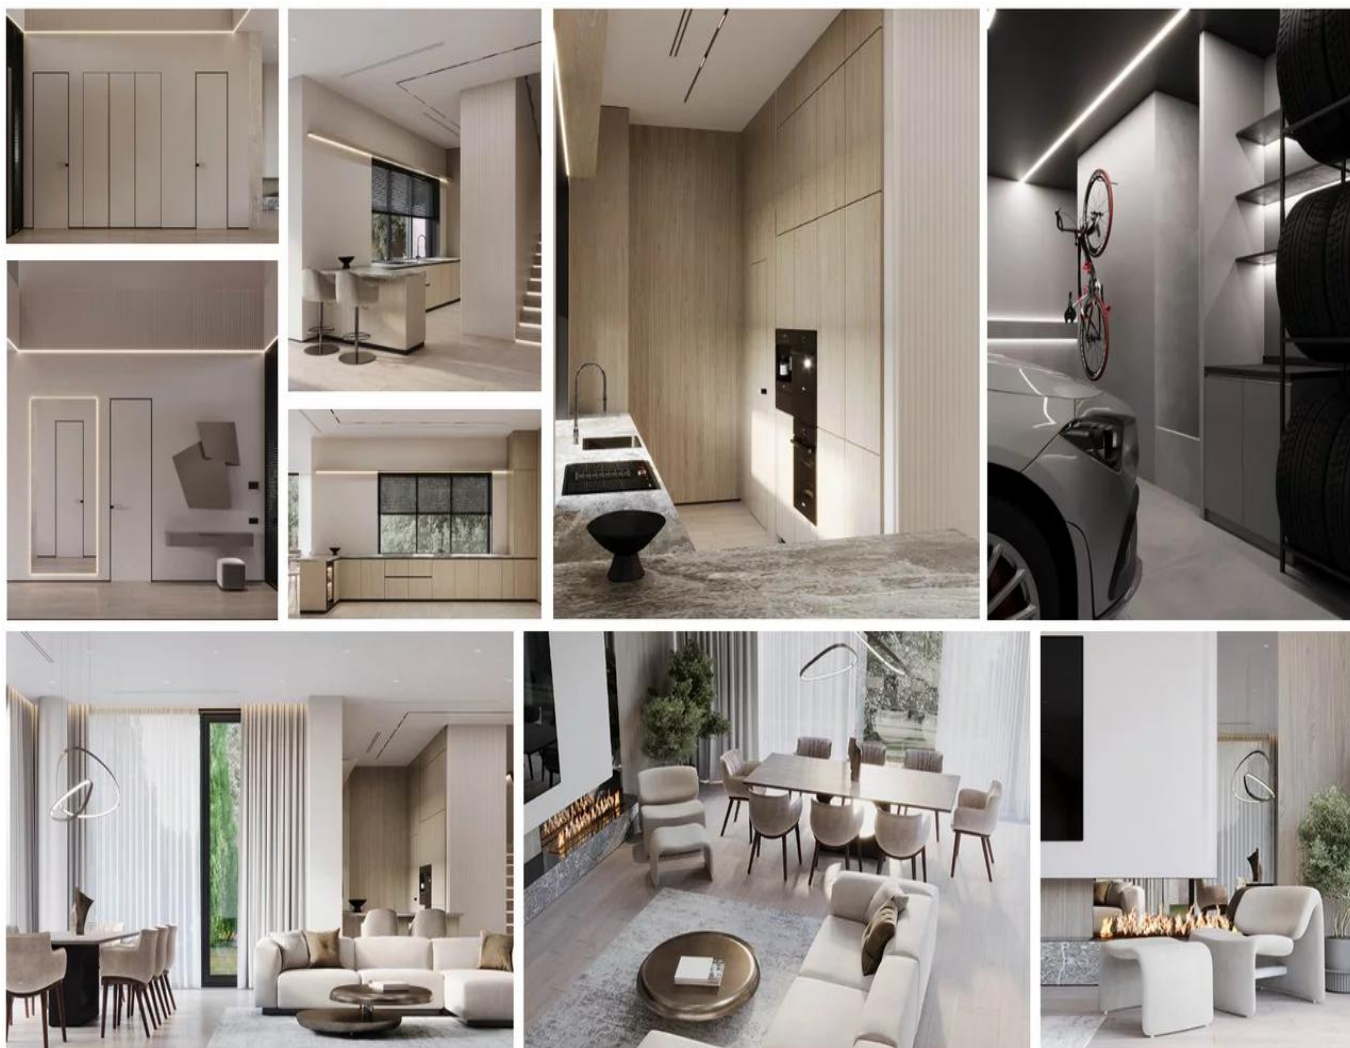

TOP BROKER

123112, г. Москва, ул. Пресненская набережная, 8, стр.1, 571