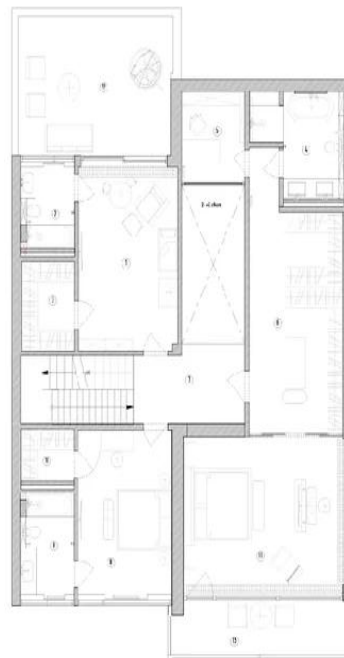

Электрический щитовой элект

№ п/п	Наименование помещения	Площадь, кв. м
1	Спальня 1	19,0
2	Спальня 1	1,0
3	Гостиная 1	12,0
4	Ванная комната	4,0
5	Коридор	1,0
6	Спальня-детская	11,0
7	Коридор	1,0
8	Спальня 2	14,0
9	Спальня 2	1,0
10	Гостиная 2	14,0
11	Спальня 2	27,0
12	Ванная	11,0
13	Терраса	11,0
14	Балкон	10,0