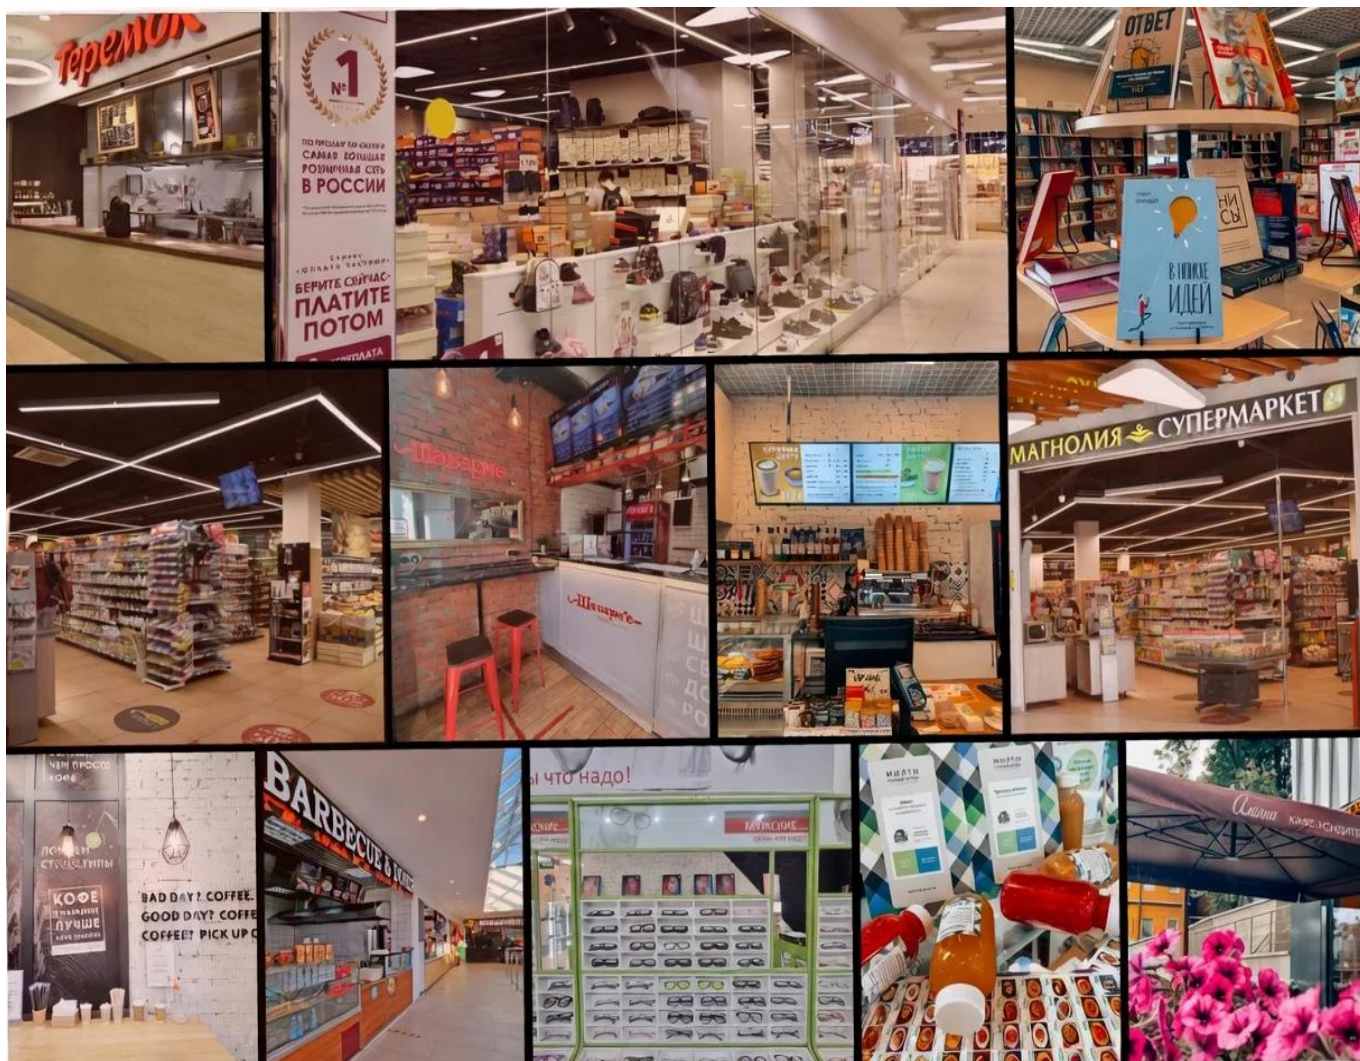

TOP BROKER

123112, г. Москва, ул. Пресненская набережная, 8, стр.1, 571