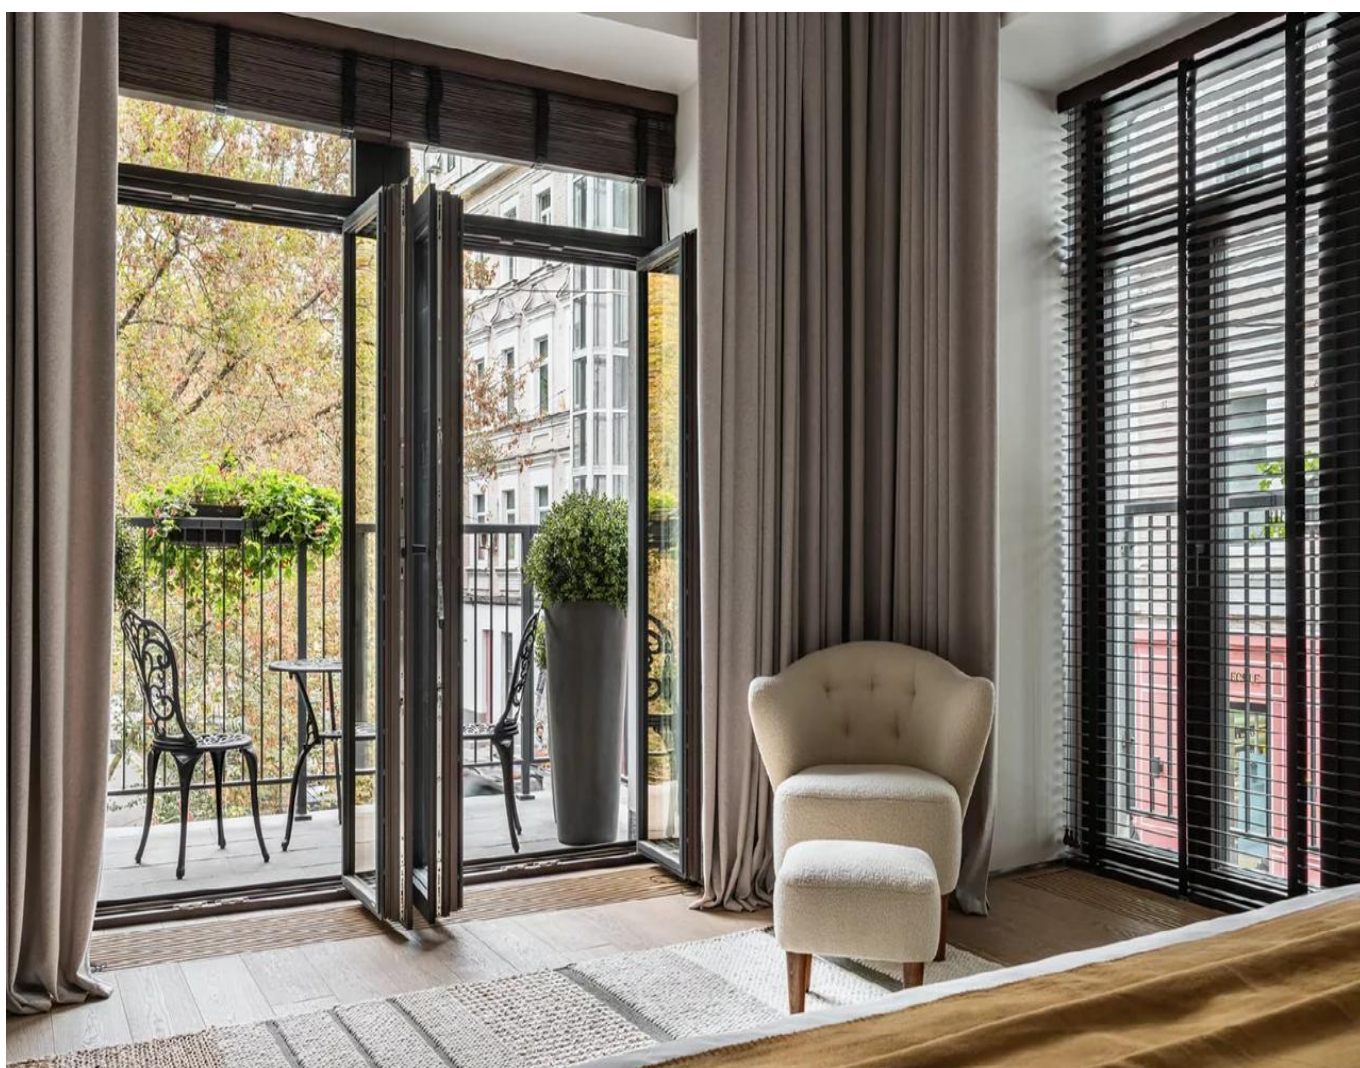

Контактная информация

Имя брокера: Швырева Марина

Email брокера: 1@topbroker.moscow

Телефон брокера: +7(977)802-16-16

Фотографии объекта