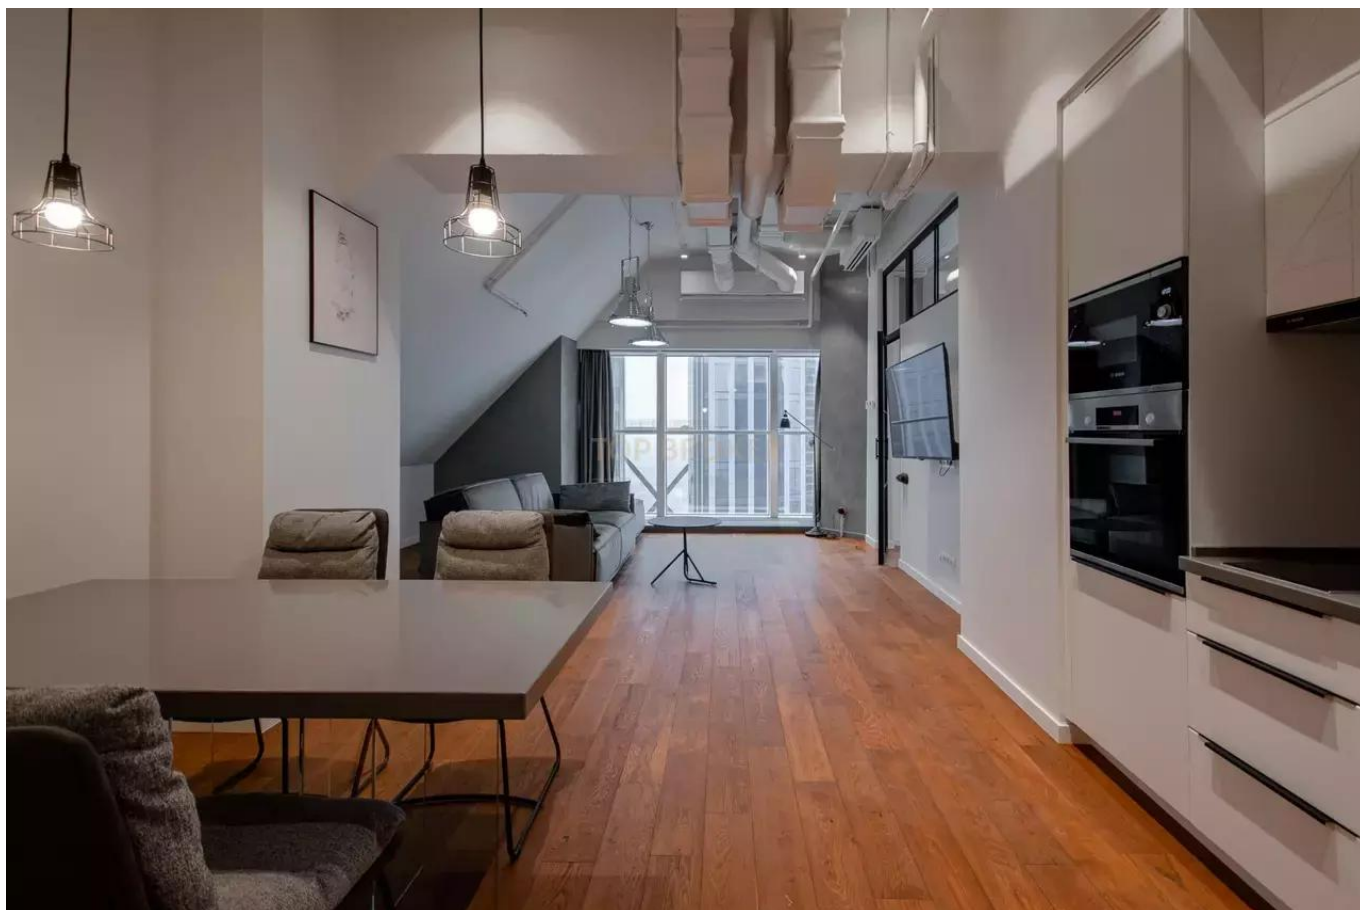

Аренда апартаментов в Москва Сити

Цена: 380 000 (триста восемьдесят тысяч рублей 00 копеек)

Описание:

Сдаются апартаменты в Башне Меркурий!

Локация: Башня Меркурий

Площадь: 76,7 м²

Этаж: Высокий, с прекрасным видом

Предлагаем в аренду уютные апартаменты, полностью готовые для комфортного проживания. Внутри вы найдете все необходимое: современную мебель, бытовую технику и уютную атмосферу.

Не упустите возможность насладиться жизнью в одном из самых престижных районов города!