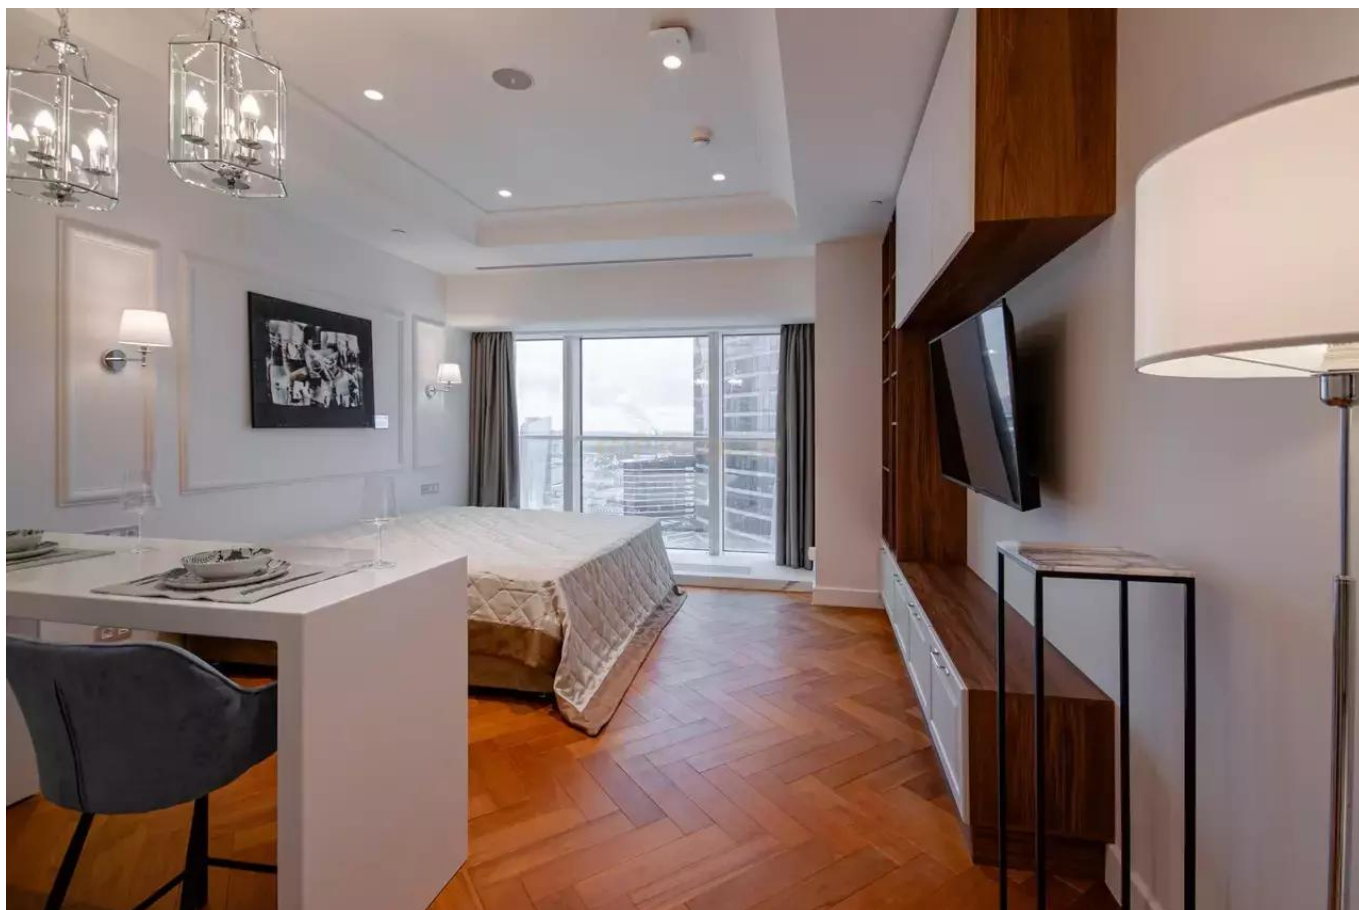

Аренда студии в Москва Сити

Цена: 220 000 (двести двадцать тысяч рублей 00 копеек)

Описание:

Сдаются апартаменты в Башне Меркурий!

Локация: Башня Меркурий

Площадь: 37,4 м2

Этаж: Высокий, с прекрасным видом

Предлагаем в аренду уютные апартаменты, полностью готовые для комфортного проживания. Внутри вы найдете все необходимое: современную мебель, бытовую технику и уютную атмосферу.