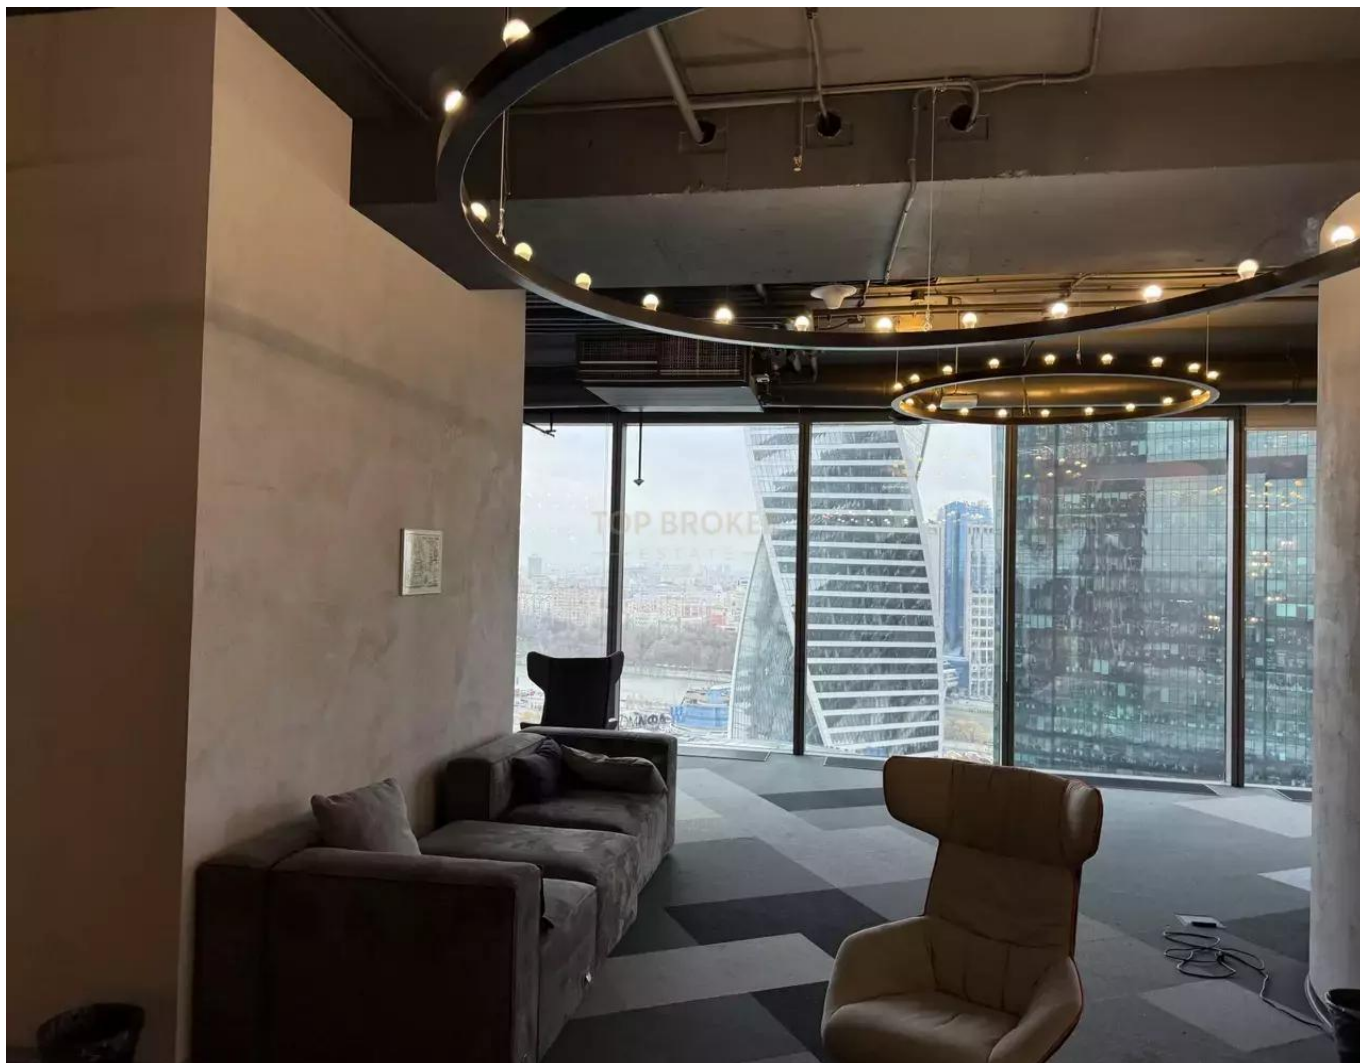

TOP BROKER

123112, г. Москва, ул. Пресненская набережная, 8, стр.1, 571