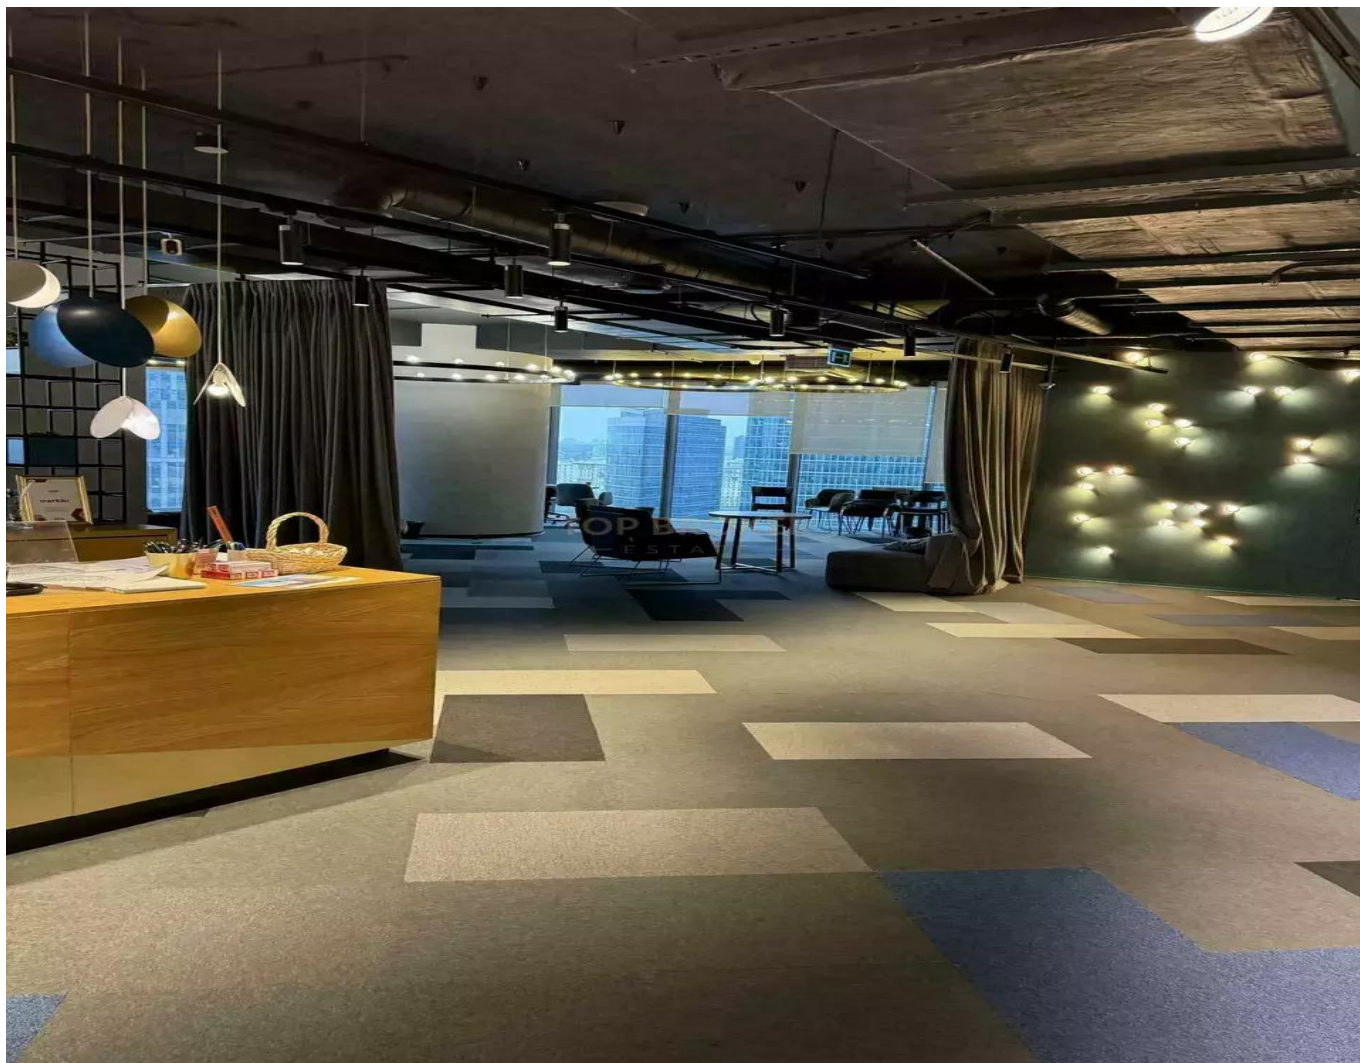

TOP BROKER

123112, г. Москва, ул. Пресненская набережная, 8, стр.1, 571