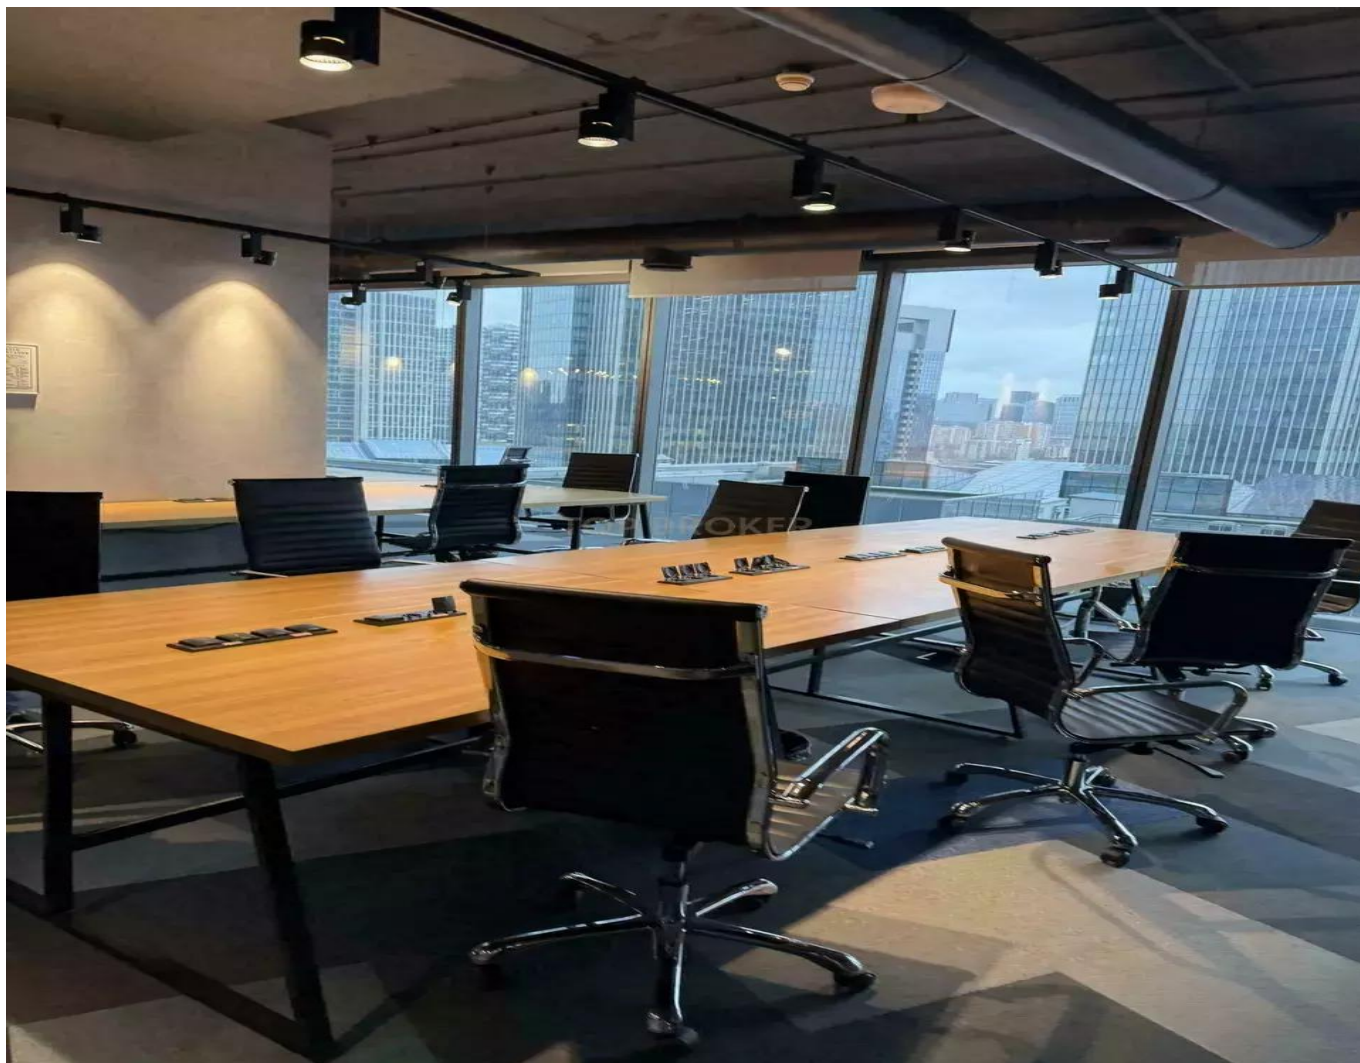

TOP BROKER

123112, г. Москва, ул. Пресненская набережная, 8, стр.1, 571