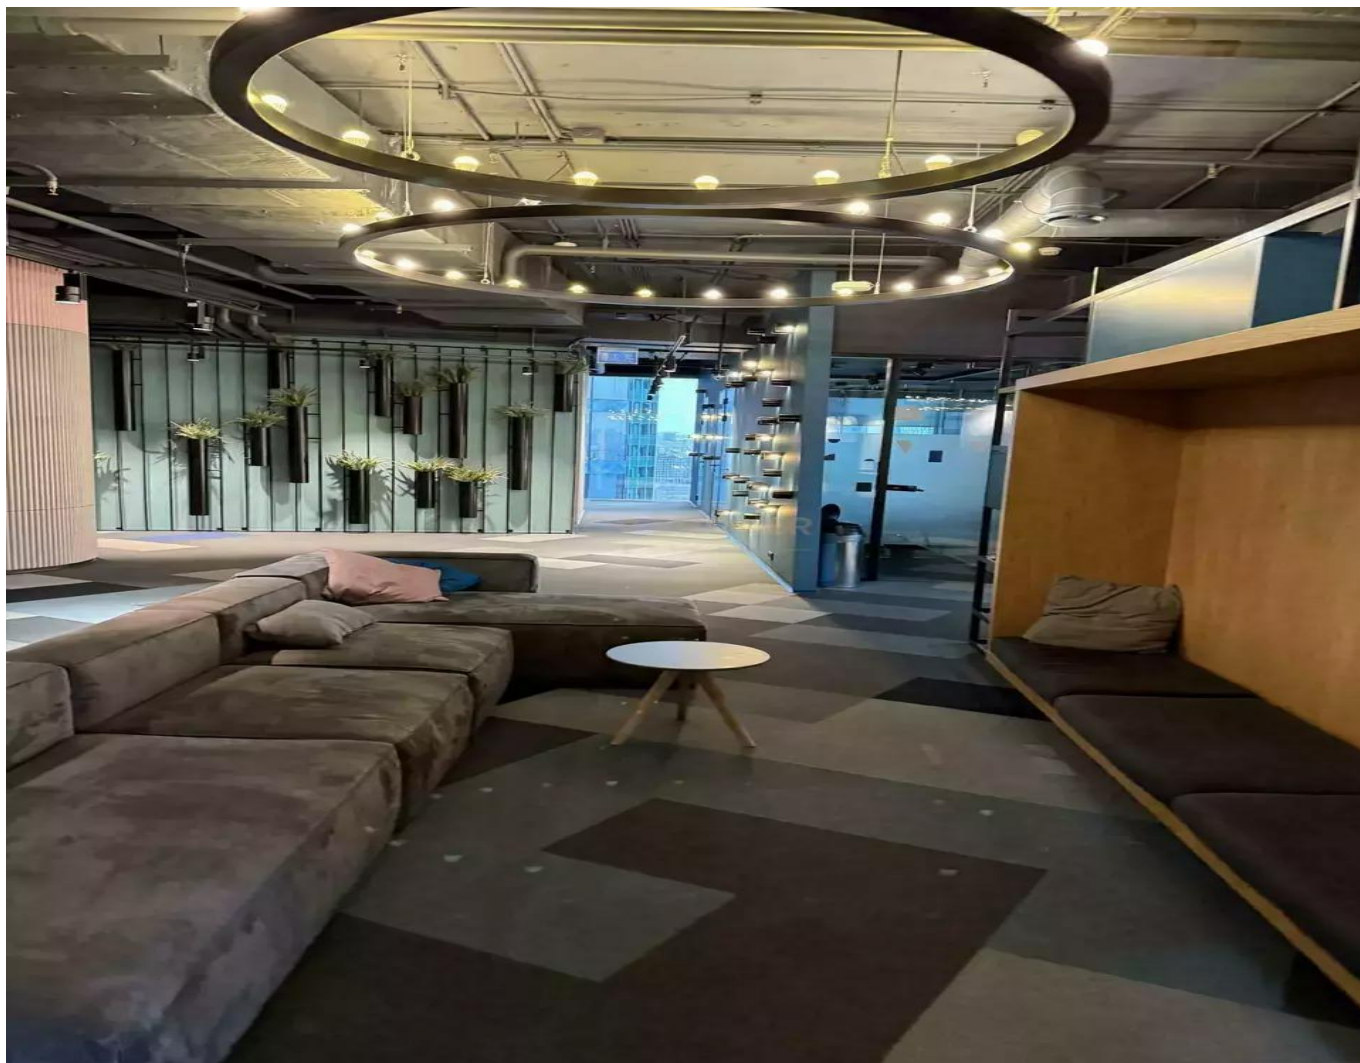

TOP BROKER

123112, г. Москва, ул. Пресненская набережная, 8, стр.1, 571