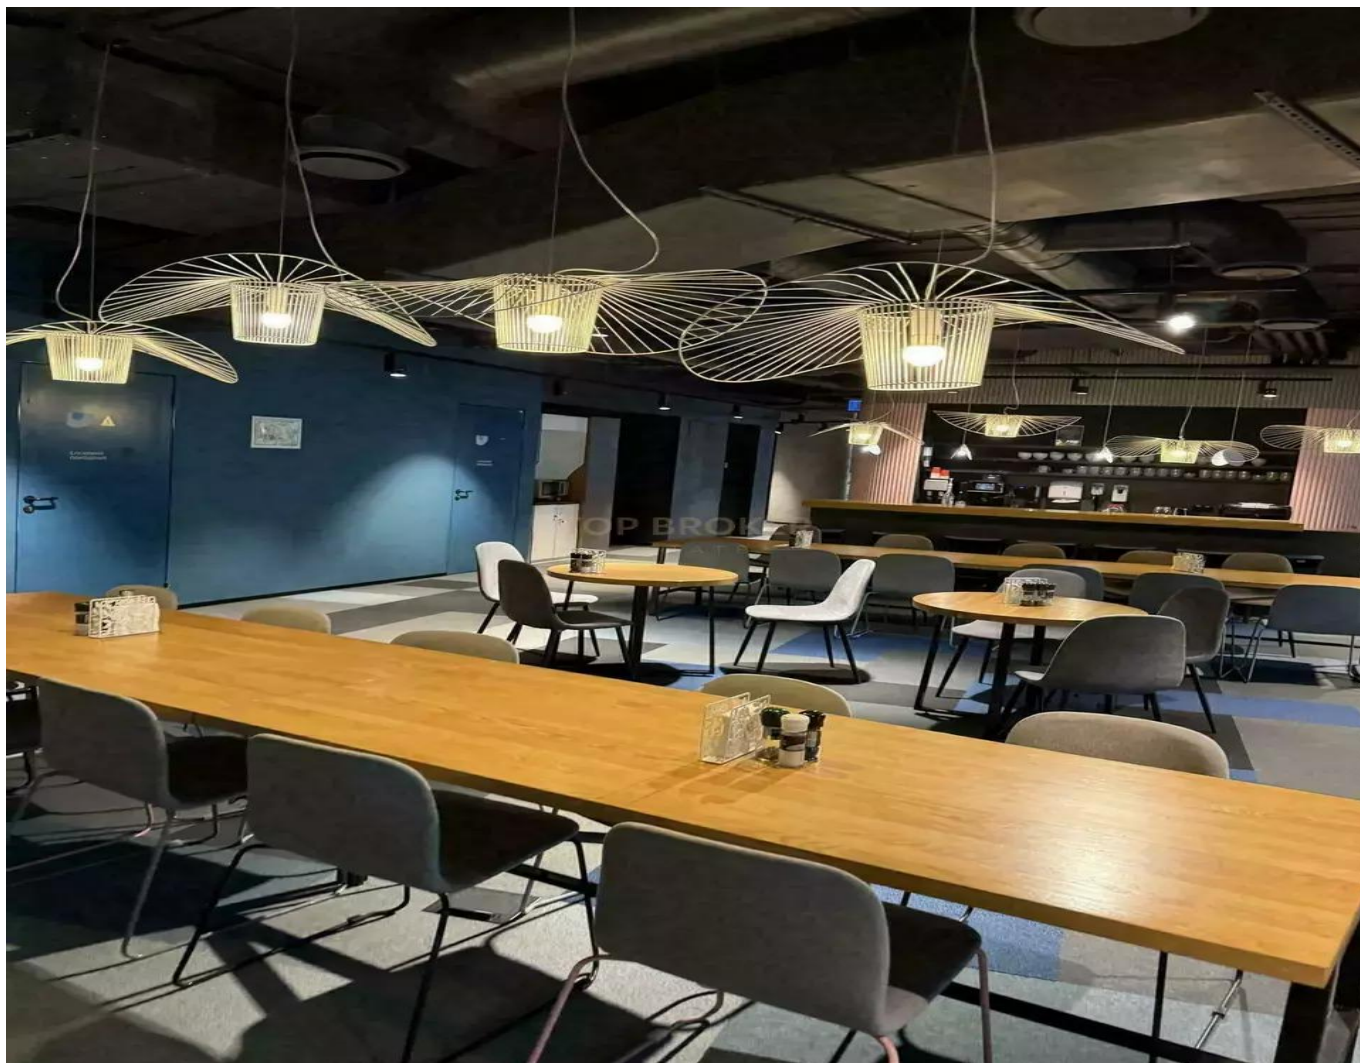

TOP BROKER

123112, г. Москва, ул. Пресненская набережная, 8, стр.1, 571