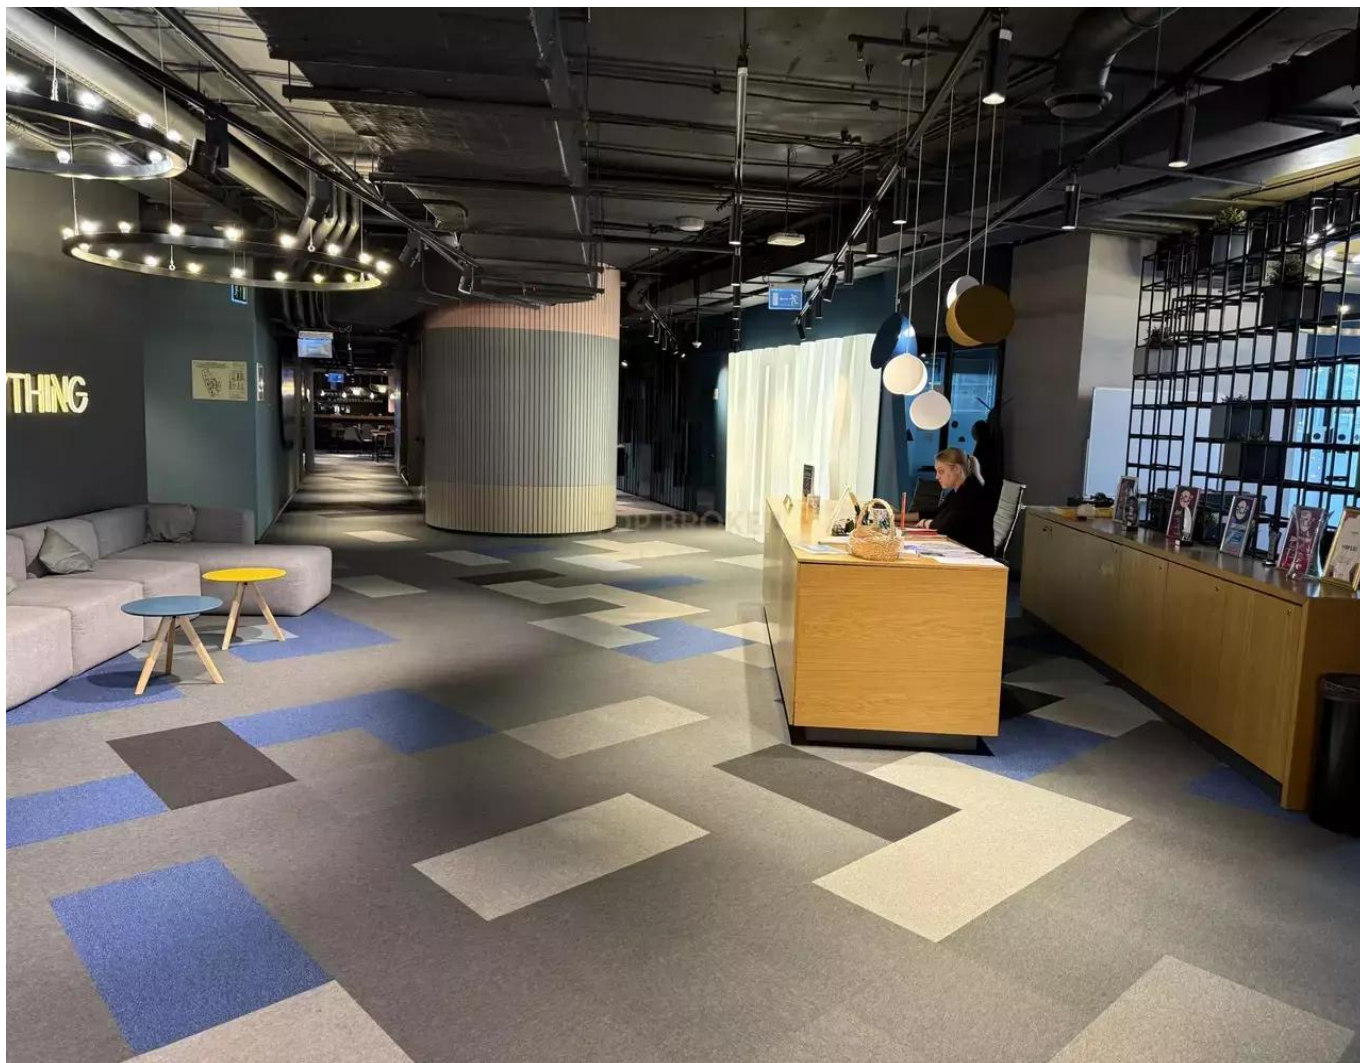

TOP BROKER

123112, г. Москва, ул. Пресненская набережная, 8, стр.1, 571