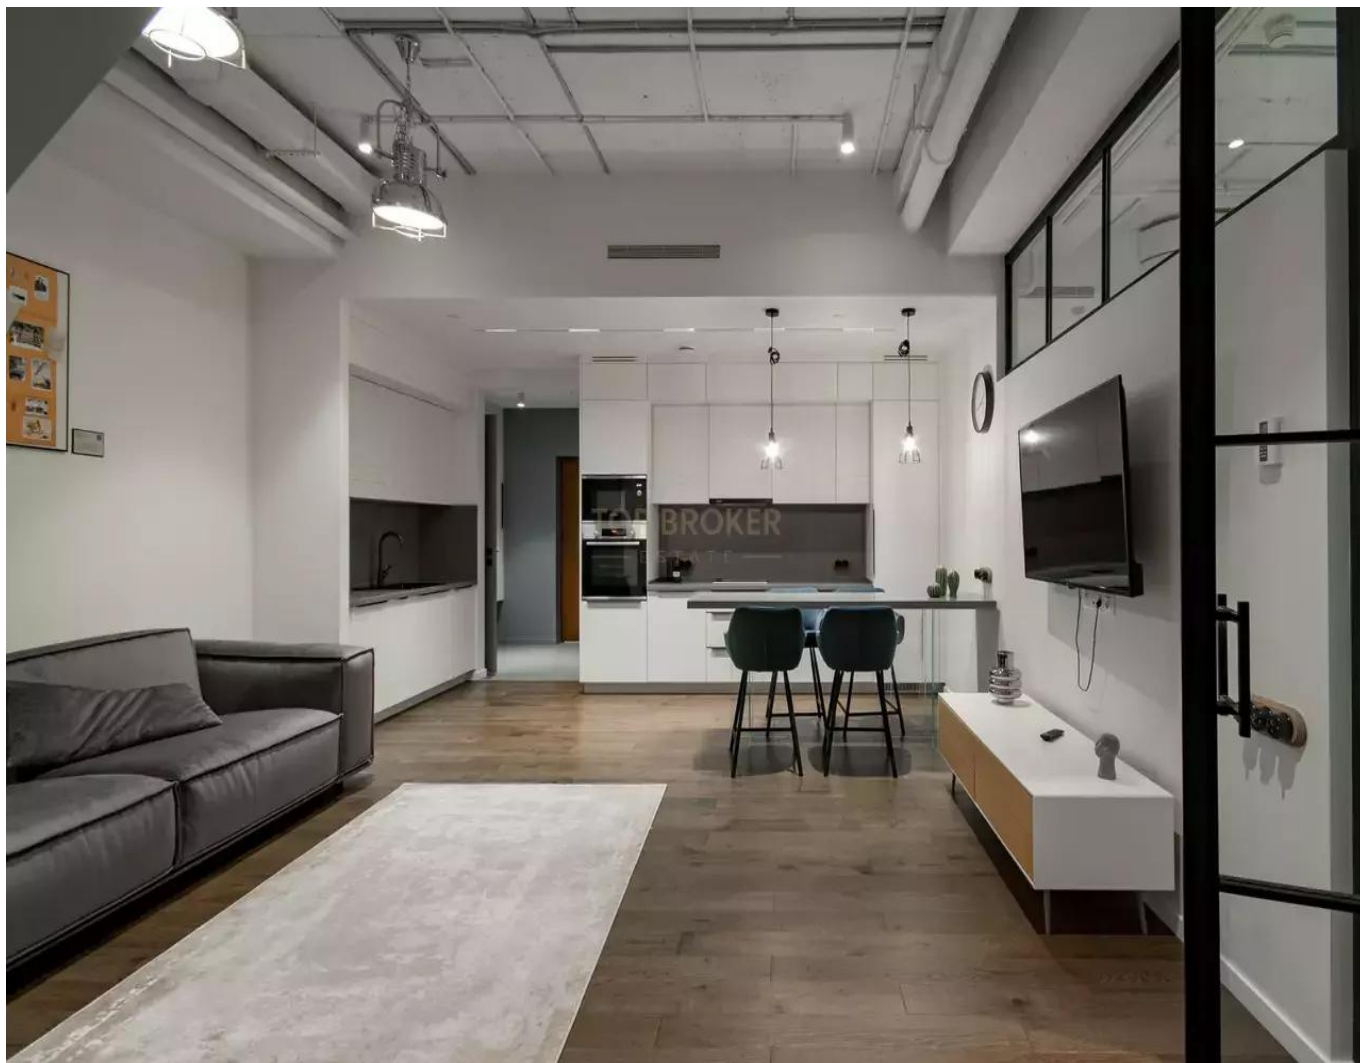

TOP BROKER

123112, г. Москва, ул. Пресненская набережная, 8, стр.1, 571