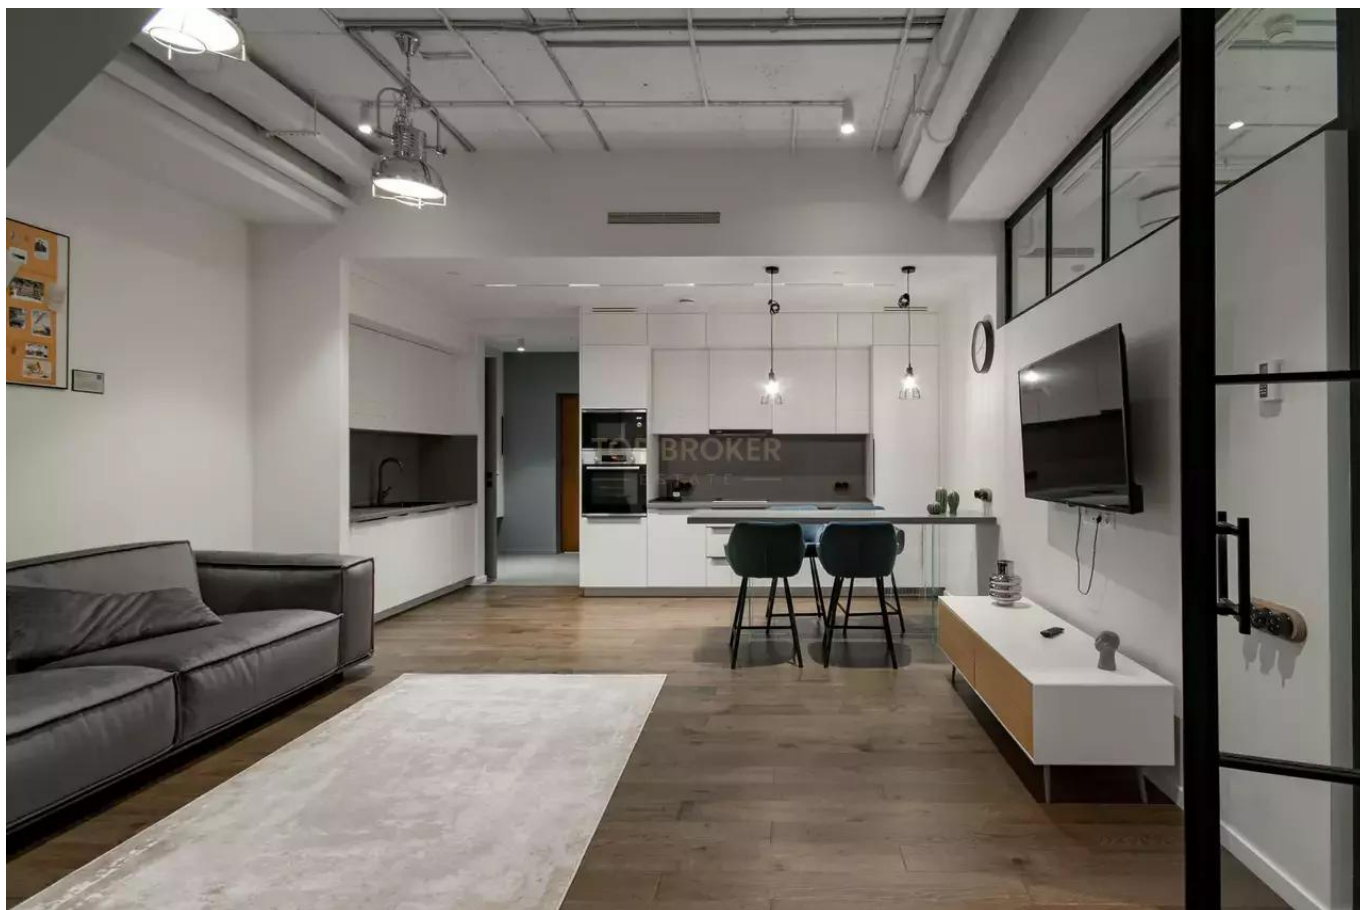

Аренда апартаментов в Башне Меркурий

Цена: 370 000 (триста семьдесят тысяч рублей 00 копеек)