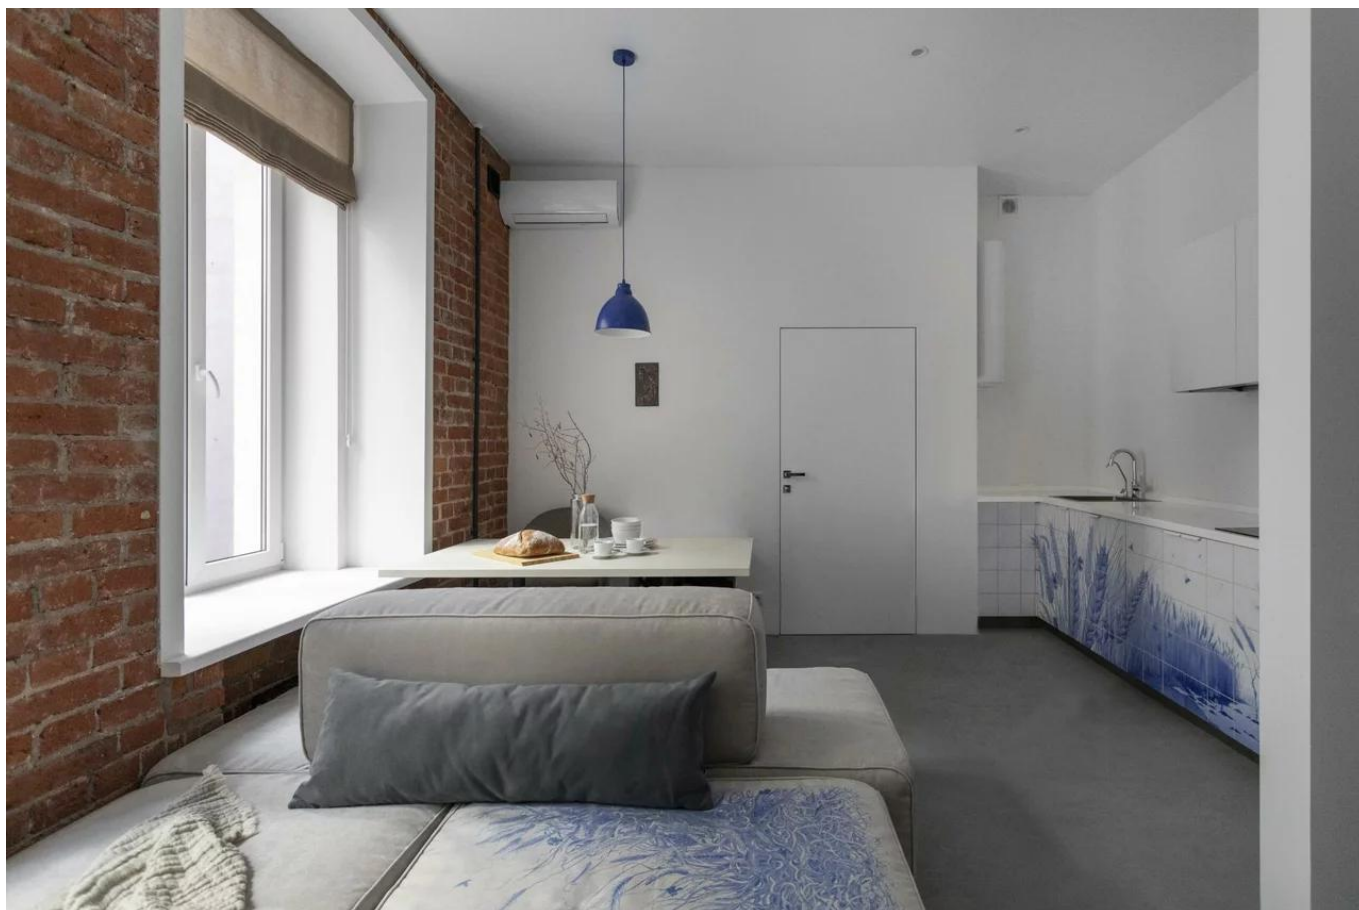

## Описание:

Фотографии реальные, сделаны сразу после ремонта.

Предлагается к долгосрочной аренде уникальная двухкомнатная квартира, общей площадью 36 м2 в историческом центре Москвы. Интерьер создан по индивидуальному дизайн-проекту Сони Черных и опубликован в журнале Elle Decoration.

Тихий центр, но при этом — в пешей доступности лучшие театры и рестораны. До Патриарших прудов — 20 минут прогулочным шагом, а до Кремля — всего 3 станции метро.

Квартира находится в доме царской постройки (1902 г.) с качественным дизайнерским ремонтом, завершённым в 2021 г.

Планировка представляет собой просторную кухню-гостиную, отдельную спальню, совмещенный с/у. В квартире есть всё для комфортного проживания: широкая кровать 160x200, кофемашинка, стиральная машина с функцией сушки, посудомоечная машина. Предусмотрен климат-контроль: кондиционер, приточно-вытяжная вентиляция и тёплый пол по всей квартире. Четыре высоких окна делают пространство светлым и просторным.