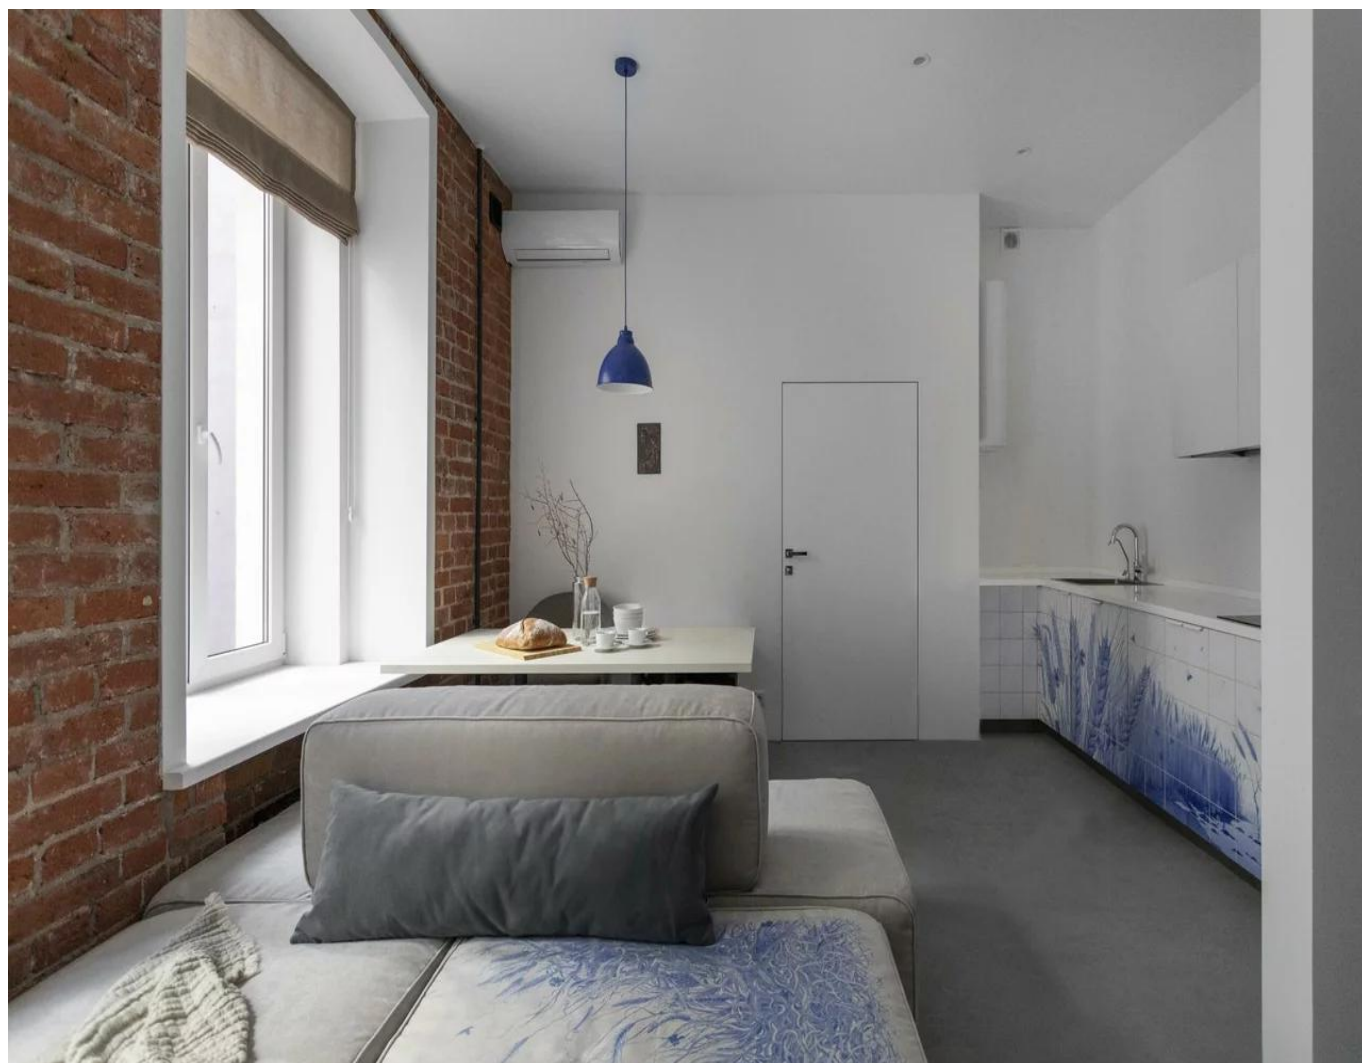

Метро: Белорусская

Адрес: Москва, 1-я Тверская-Ямская улица, 25с2

Контактная информация

Имя брокера: Швырева Марина

Email брокера: 1@topbroker.moscow

Телефон брокера: +7(977)802-16-16

Фотографии объекта