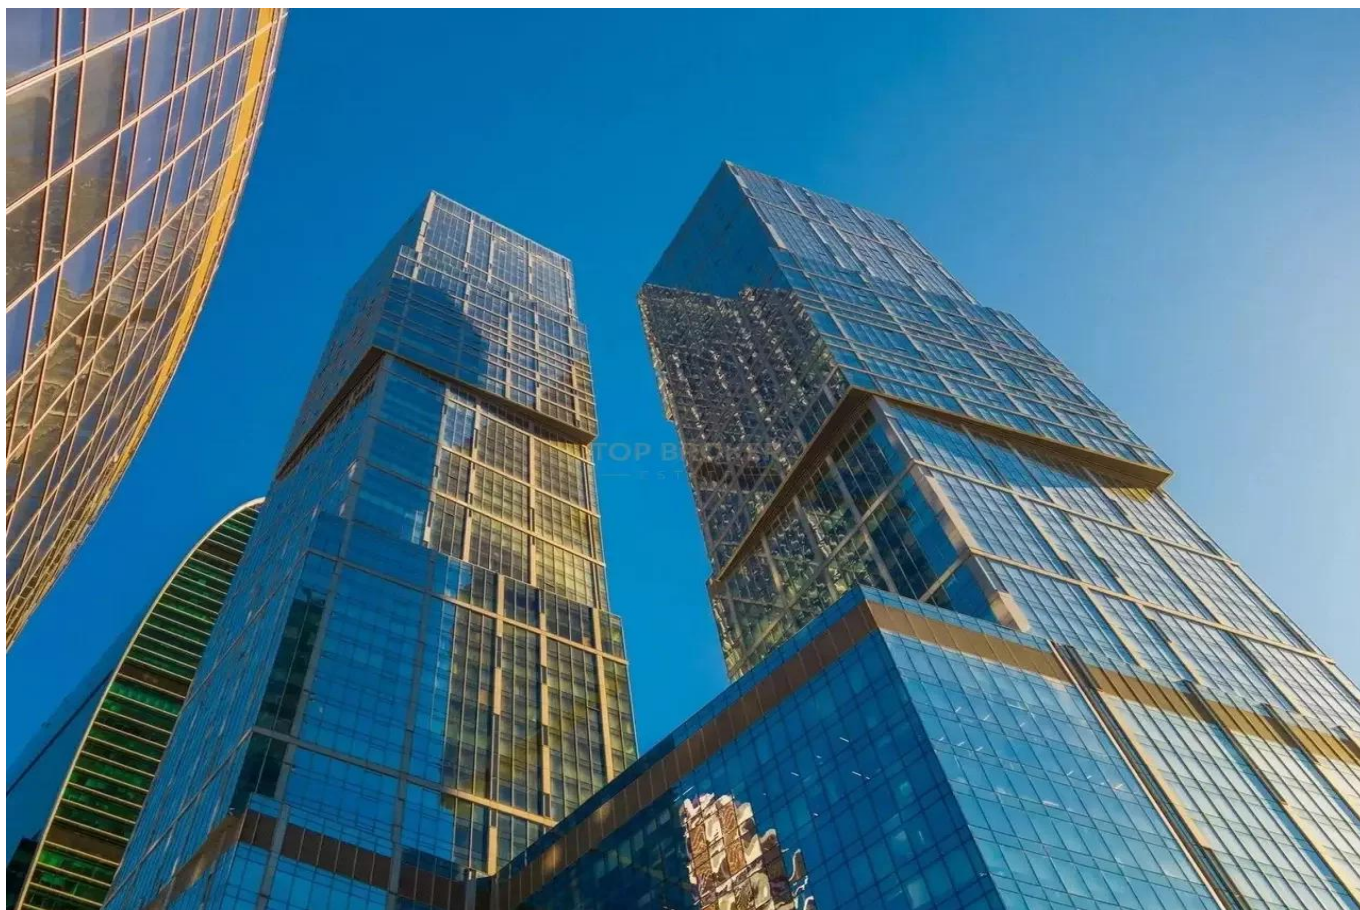

Двухуровневый пентхаус в башне Санкт-Петербург

Цена: 3 000 000 (три миллиона рублей 00 копеек)

Описание:

Реальный объект, показ в день обращения. Продается роскошный пентхаус с панорамным видом на Москву! Виды из окон открываются на Москву-реку, гостиницу Украина, башни Сити и город. Смонтирована антресоль, продумана планировка и готов дизайнерский проект, который будет передан новому владельцу. Площадь апартамента 236,6 кв.м. по 1 этажу, общая площадь 320 кв.м. Открываются форточки. Возле входа в пентхаус пост круглосуточной охраны. Лучшие рестораны, салоны - красоты, клиника , World Class и многое другое доступно жителям - необходимо лишь спуститься на лифте в торговую галерею. Консьерж - сервис башни всегда к вашим услугам! Показ в любое удобное время.