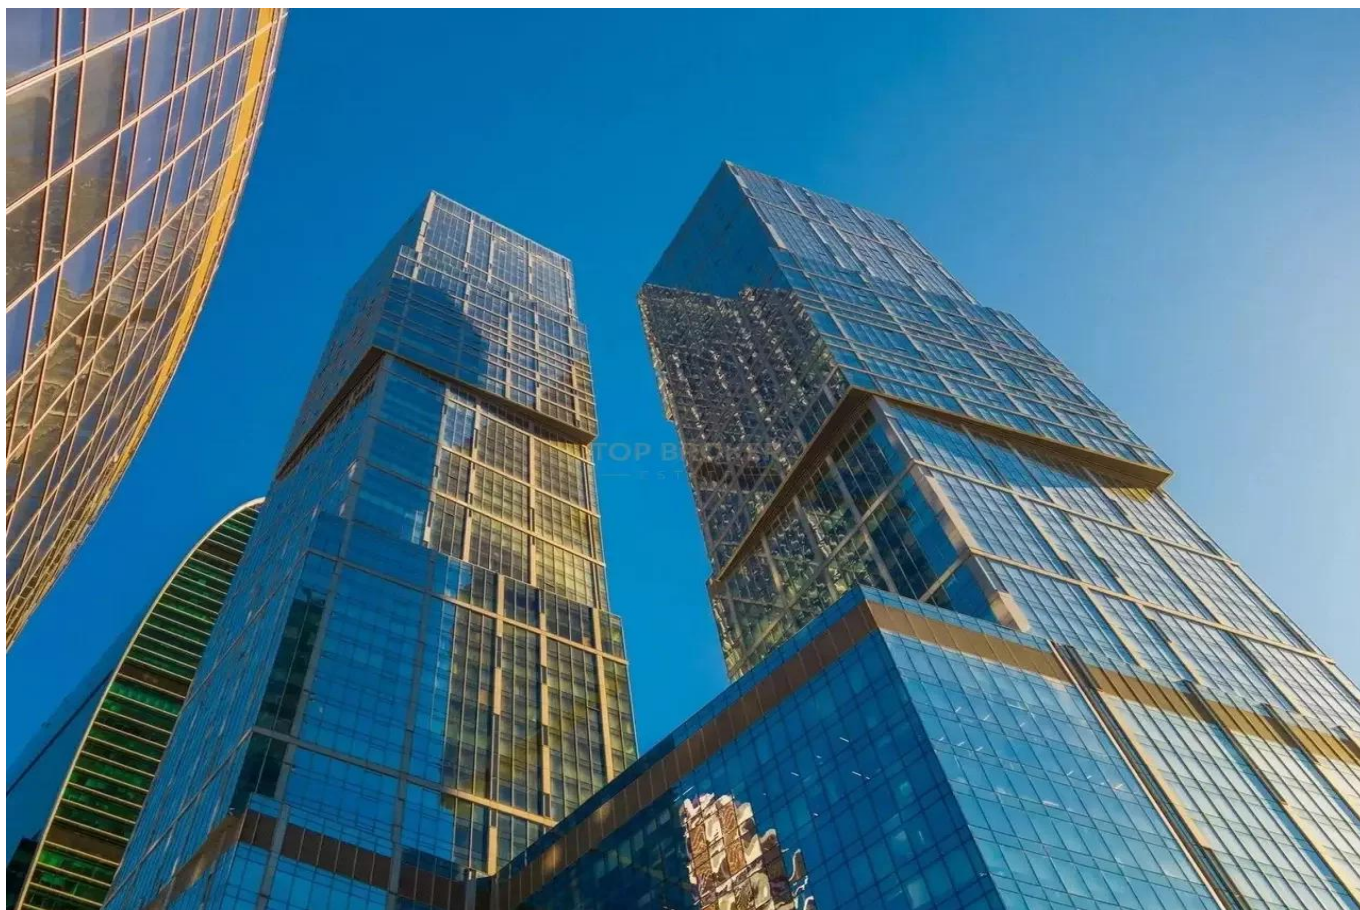

Двухуровневый пентхаус в башне Санкт-Петербург

Цена: 3 000 000 (три миллиона рублей 00 копеек)

Описание:

Реальный объект, показ в день обращения. Продается роскошный пентхаус с панорамным видом на Москву! Виды из окон открываются на Москву-реку, гостиницу Украина, башни Сити и город. Смонтирована антресоль, продумана планировка и готов дизайнерский проект, который будет передан новому владельцу. Площадь апартаментов 230 кв.м. по 1 этажу, общая площадь 320 кв.м. Открываются форточки. Возле входа в пентхаус пост круглосуточной охраны. Лучшие рестораны, салоны - красоты, клиника, World Class и многое другое доступно жителям - необходимо лишь спуститься на лифте в торговую галерею. Консьерж - сервис башни всегда к вашим услугам! Показ в любое удобное время.