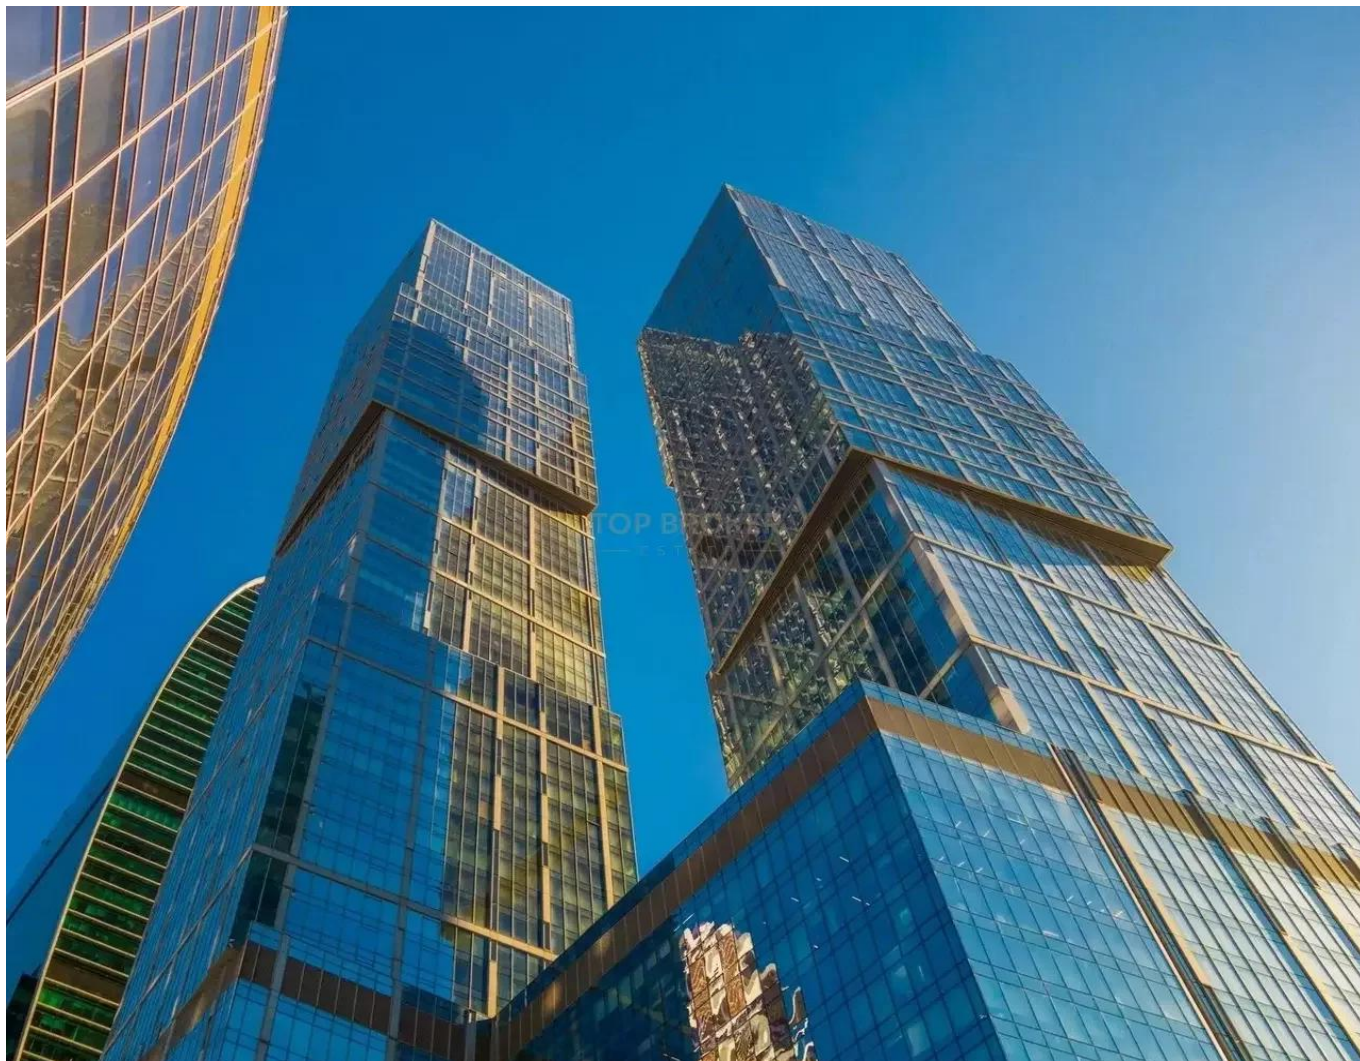

Фотографии объекта