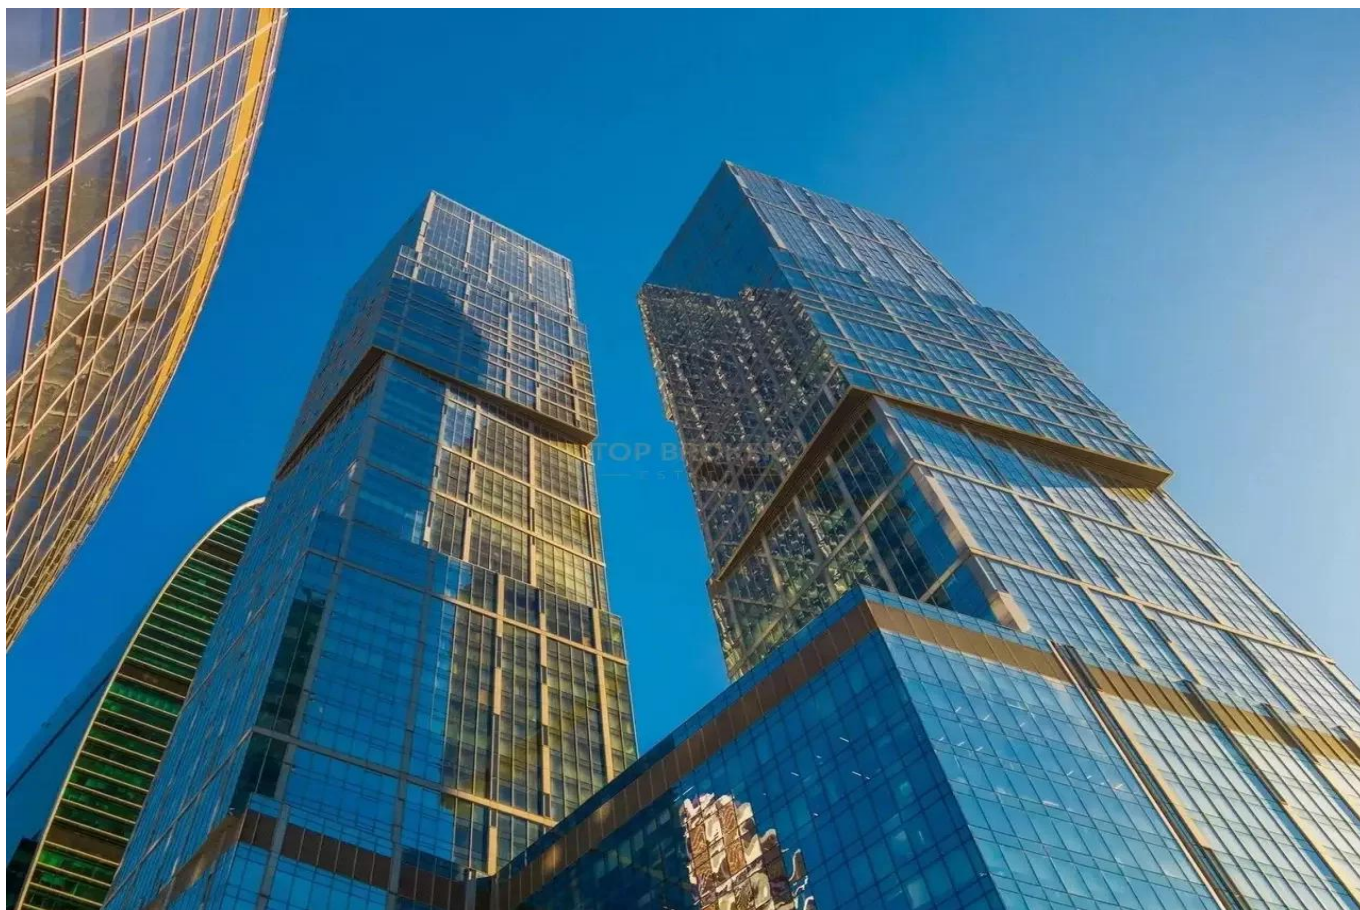

Двухуровневый пентхаус в башне Санкт-Петербург

Цена: 3 000 000 (три миллиона рублей 00 копеек)

Описание:

Реальный объект, показ в день обращения. Продается роскошный пентхаус с панорамным видом на Москву! Виды из окон открываются на Москву-реку, гостиницу Украина, башни Сити и город. Смонтирована антресоль, продумана планировка и готов дизайнерский проект, который будет передан новому владельцу. Площадь апартамента 230 кв.м. по 1 этажу, общая площадь 320 кв.м. Открываются форточки. Возле входа в пентхаус пост круглосуточной охраны. Лучшие рестораны, салоны - красоты, клиника , World Class и многое другое доступно жителям - необходимо лишь спуститься на лифте в торговую галерею. Консьерж - сервис башни всегда к вашим услугам! Показ в любое удобное время.